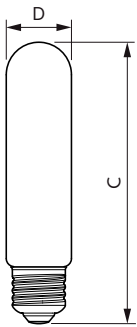

LED-Lampen mit klassischem Glühfaden

Startzeit (Nom)	0,5 s
Aufwärmzeit bis 60 % Licht (Nom.)	0,5 s
Leistungsfaktor (Nom)	0,7
Spannung (Nom)	220-240 V

Temperaturkenndaten

Gehäusetemperatur (max)	35 °C

Dimmen

Dimmbar	Ja

Mechanische Kenndaten

Kolbenausführung	Bernsteinfarben
Kolbenform	T32 [T 32mm]

Zulassungen und Anwendungseigenschaften

Energieeffizienz-Label (EEL)	Not applicable

Energieverbrauch kWh/1.000 Std.	4 kWh

Produktdaten

Gesamt-Produktcode	871951431555600
Bestell-Produktname	MAS VLE LEDBulbD4-25W E27 T32 GOLD SP G
EAN/UPC - Produkt	8719514315556
Bestellcode	31555600
Anzahl pro Verpackung	1
SAP-Zähler - Pakete pro Außenkarton	6
SAP-Material	929002983102
Nettogewicht (Einzelteil)	0,038 kg

Abmessungsskizzen

Bulb T32 230V 5.5-25W 250lm 1800K E27 D

Product

MAS VLE LEDBulbD4-25W E27 T32 GOLD SP G