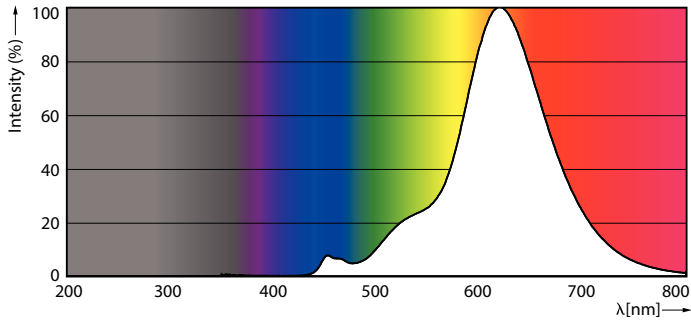

LED-Lampen mit klassischem Glühfaden

Photometrische Daten

LEDbulb SLR 4W T32 E27 818 Amber-POC