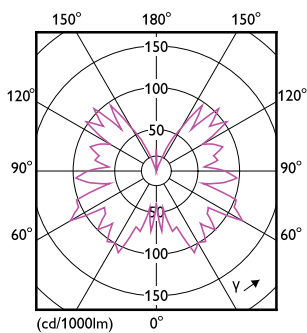

Photometrische Daten

LEDbulb SLR T32 4W E27 818 Amber-LDD

LEDbulb SLR 4W T32 E27 818 Amber-GUL