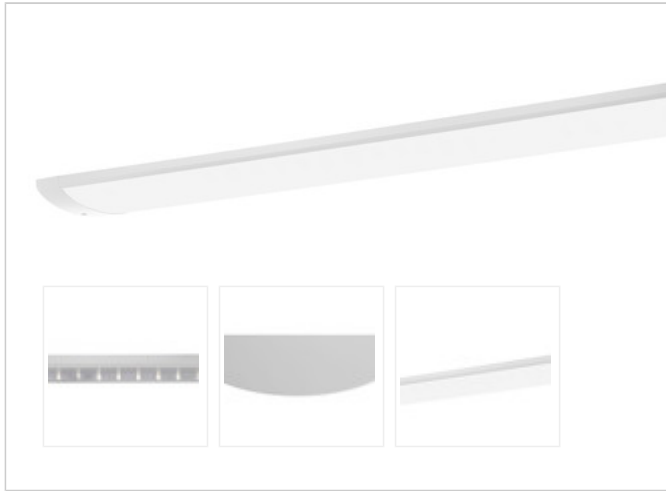

Artikel-Nr: 76331141

Anbauleuchten

## Leuchte TROJA G2 1261mm PCO 1x32W 110° 3300lm

Vandalismus geschützte LED Leuchte mit MID-Power LEDs, LED Einheit in der Abdeckung integriert und per PEC System (PRACHT EASY CONNECT) schnell zu montieren. Konverter in Leuchte integriert. Flaches, stabiles Aluminiumgehäuse mit integriertem decken-/wandseitigem Kabelführungskanal, schlagfeste Abdeckung aus opalisiertem Polycarbonat, eingefasst in Aluminium-Rahmenprofil und Endkappen aus Aluminium-Druckguss, weiß, pulverbeschichtet, mit Innensechskant- oder Sicherheits-Verschlusschrauben, umlaufende Silikondichtung, geeignet für Decken- und waagerechte Wandmontage, Eckmontage mit Zubehör möglich. Ein-Mann-Montage mit variablen Befestigungsabständen durch PRACHT-KLAMMER-SYSTEM, die Befestigungsklammern sind nach der Montage der Abdeckung vor unbefugtem Zugriff geschützt. Achtung: PRACHT MANUFAKTUR! Sie benötigen eine andere Lichtfarbe, Gehäusefarbe oder Durchgangsverdrahtung? Besondere Herausforderungen? Kein Problem. Wir bieten individuelle Lösungen für Ihre Anforderungen.