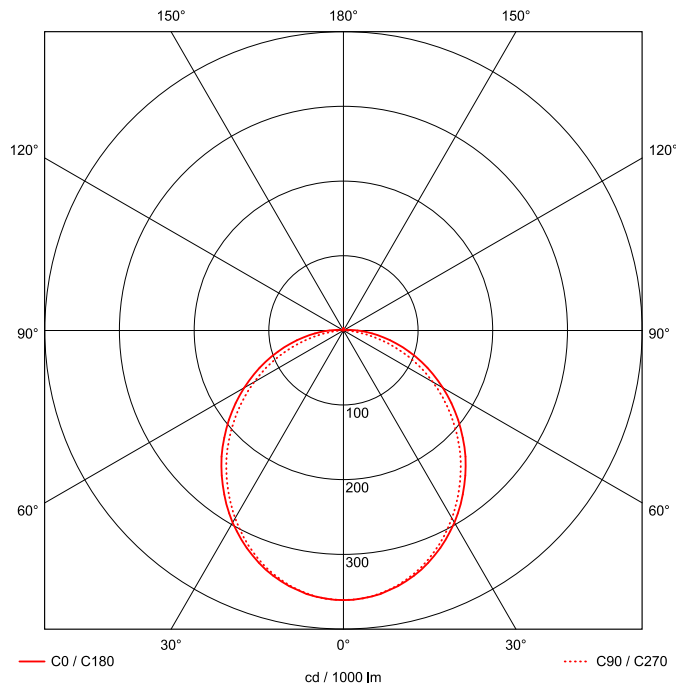

Artikel-Nr: 76331141

Anbauleuchten

Leuchte TROJA G2 1261mm PCO 1x32W 110° 3300lm

Vandalismus geschützte LED Leuchte mit MID-Power LEDs, LED Einheit in der Abdeckung integriert und per PEC System (PRACHT EASY CONNECT) schnell zu montieren. Konverter in Leuchte integriert. Flaches, stabiles Aluminiumgehäuse mit integriertem decken-/wandseitigem Kabelführungskanal, schlagfeste Abdeckung aus opalisiertem Polycarbonat, eingefasst in Aluminium-Rahmenprofil und Endkappen aus Aluminium-Druckguss, weiß, pulverbeschichtet, mit Innensechskant- oder Sicherheits-Verschlusschrauben, umlaufende Silikondichtung, geeignet für Decken- und waagerechte Wandmontage, Eckmontage mit Zubehör möglich. Ein-Mann-Montage mit variablen Befestigungsabständen durch PRACHT-KLAMMER-SYSTEM, die Befestigungsklammern sind nach der Montage der Abdeckung vor unbefugtem Zugriff geschützt. Achtung: PRACHT MANUFAKTUR! Sie benötigen eine andere Lichtfarbe, Gehäusefarbe oder Durchgangsverdrahtung? Besondere Herausforderungen? Kein Problem. Wir bieten individuelle Lösungen für Ihre Anforderungen.

EAN 4018098314332 Energie-Effizienz-Klasse

Statistische
Warennummer 94054099

A++