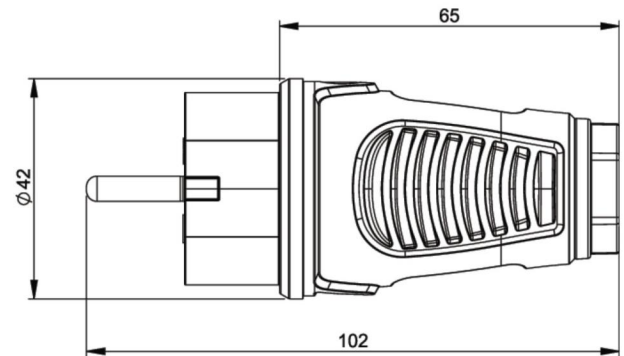

Artikel-Nr.	0512-sw
Bezeichnung	Taurus2 Vollgummi-Stecker nat IP54 (schwarz/weiß)
Langbeschreibung	Schutzkontaktstecker Serie TAURUS2 - Vollgummi Farbe (Haube/Ring): schwarz/weiß Material (Haube/Kontaktträger): TPE/TPE Schutzkontaktssystem: österr./deutsch 16A / 250V AC / 3p (2P+E), Schutzart: IP54
GTIN (EAN)	9003399472169
Ursprungsland	AT
Zolltarifnummer	85366990
Nettogewicht	0,070 kg
Verpackungsmenge	30
Mindestbestellmenge	200

ETIM 9.0	EC000242
Ausführung	Stecker CEE 7/4 (Typ F)
Schutzkontakt	Erdungsclips
Werkstoff	Vollgummi
Werkstoffgüte	Thermoplast
Schutzart (IP)	IP54
Steckrichtung	gerade
Anschlussstechnik	Schraubklemme
Farbe	schwarz
Polzahl	3
Nennspannung	250 V
Nennstrom	16 A
Für erschwerte Bedingungen (nach VDE)	Ja

K (Kabel Ø)	6-13 mm
Leitung flexibel	0,75-2,5 mm ²
Kontaktschrauben	80 Ncm
Zugentlastung	110 Ncm
Abmantelungslänge	30 mm
Abisolierlänge	7 mm

<https://www.pcelectric.at/shop/de/?func=detail&artnr=0512-sw>