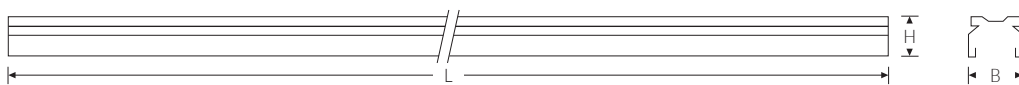

TRX-A 58-3 Trageschiene | Artikelnummer 74140030

Trageschiene-Anfangselement (3-längig) für TRX-Lichtband-Schnellmontagesystem, Systemlänge 4590mm. Stahlblech profiliert weiß, mit Durchgangsverdrahtung 5 x 2,5 mm² und 2 Schienen-Enddeckel. Diese können jedoch für die Leuchteneinsätze TRX LED nicht verwendet werden. Die speziellen Tragschienen-Enddeckel mit der Artikel-Nr. 74300050 sind extra zu bestellen.

Montageart und Anwendungsbereich

Technische Daten

Artikelnummer	74140030
Bestellbezeichnung	Trageschiene TRX-A 58/3
Anschlussart	5-polige Anschlussklemme mit Steckkontakt

Prüfungen

Schutzklasse	SK I
Schutzart	IP20
CE-Konform	Ja

Maße und Gewichte

Länge (L)	4590 mm
Breite (B)	60 mm
Höhe (H)	45 mm
Bruttogewicht (incl. Verpackung)	5,4 Kg
Inhalts- / Verpackungsmenge	1 Stück
Paletteneinheit	140 Stück

TRX-A 58-3 Trageschiene | Artikelnummer 74140030