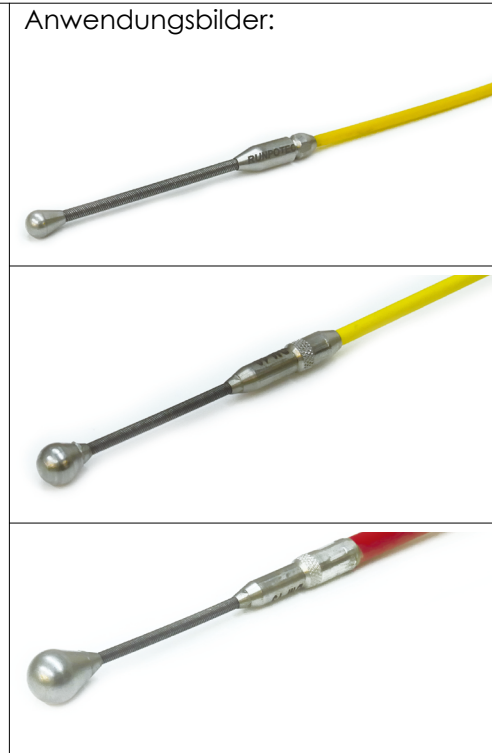

DATENBLATT

RUNPOTEC SUCHER MIT BIRNE

RUNPOTEC Gewinde RTG Ø 6 mm

Art.-Nr.: 20116 | 20303 | 20119

DATEN	empf. VK-Preis / exkl. MwSt.		
ART.-NR.	20116	20303	20119
PREIS €	7,20	7,50	7,70
DURCHMESSER	7mm	10 mm	13 mm
GEWICHT KG	0,005 kg		
ABMESSUNGEN	L 300x B 200x H 10 mm		
GEWINDE	RUNPOTEC RTG Ø 6 mm		
MATERIAL	Edelstahl		
EAN-CODE	9120045474077	9120045474084	9120045474091

BESCHREIBUNG

Sucherspitze aus Edelstahl für unterschiedliche Rohrgrößen. Mit RUNPOTEC Gewinde RTG Ø 6 mm.
Passend zu Power Rex, RunpoSticks, Glasfaserstäbe Ø 4,5 mm und Ø 6 mm.

Lieferumfang: 1 Stück Sucher mit Birne

VORTEILE

- ✓ RUNPOTEC Gewinde RTG Ø 6 mm
- ✓ für unterschiedliche Rohrgrößen
- ✓ mit allen RUNPOTEC Schubsystemen mit RTG Ø 6 mm Gewinde kompatibel

INFORMATION

Verwendung mit:

POWER REX
Längen 20 m | 30 m | 40 m | 50 m
Art.Nr.: 10087 | 10088 | 10089 | 10090
[Hier klicken Produktinformationen](#)