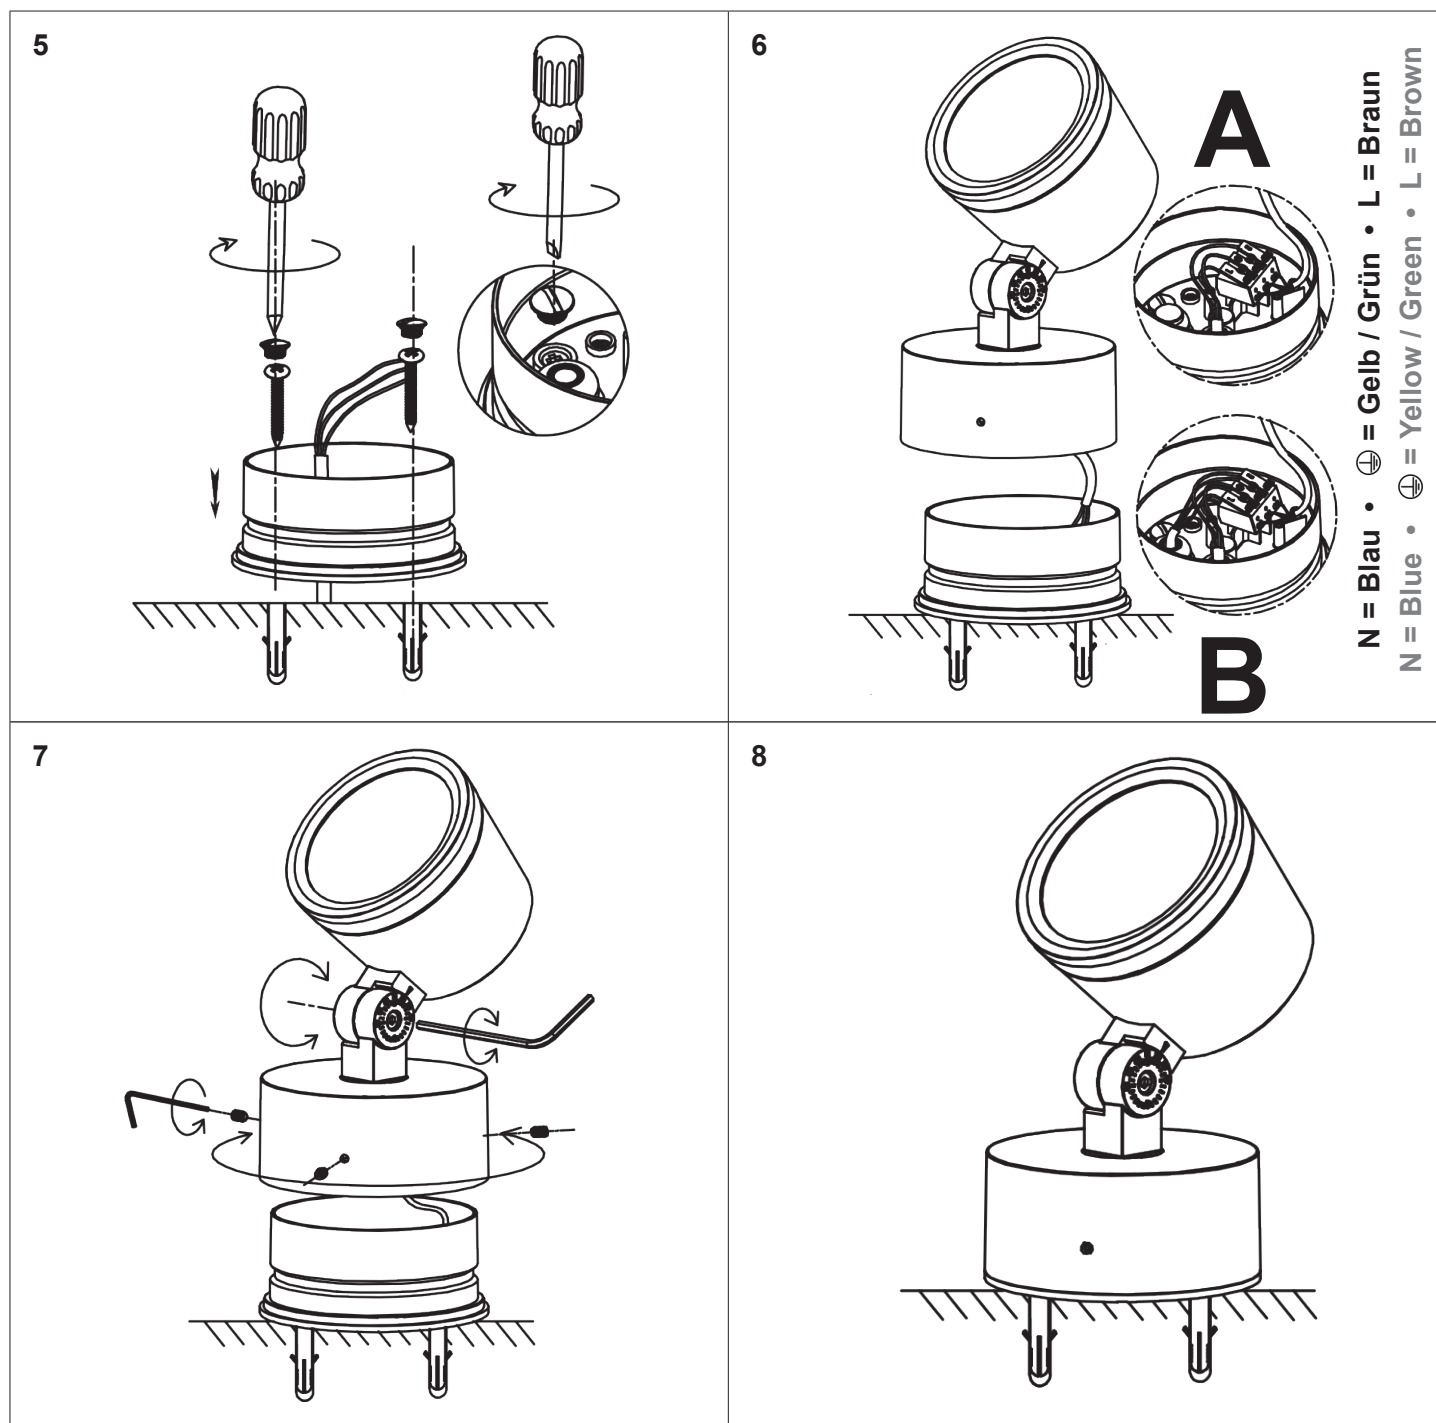

Artikel Nr. / Article No.: 732108 / 732109 / 732110

Boden- / Wand- / Deckenleuchte, Colt COB / *Ground- / Wall- / Ceiling lamp Colt COB*
220-240V AC/50-60Hz, 8,00 W / 15,00 W / 30,00 W

Achtung! Für diese Arbeiten müssen Sie die Spannungsversorgung trennen.
Attention! For this work you must turn off the power supply.