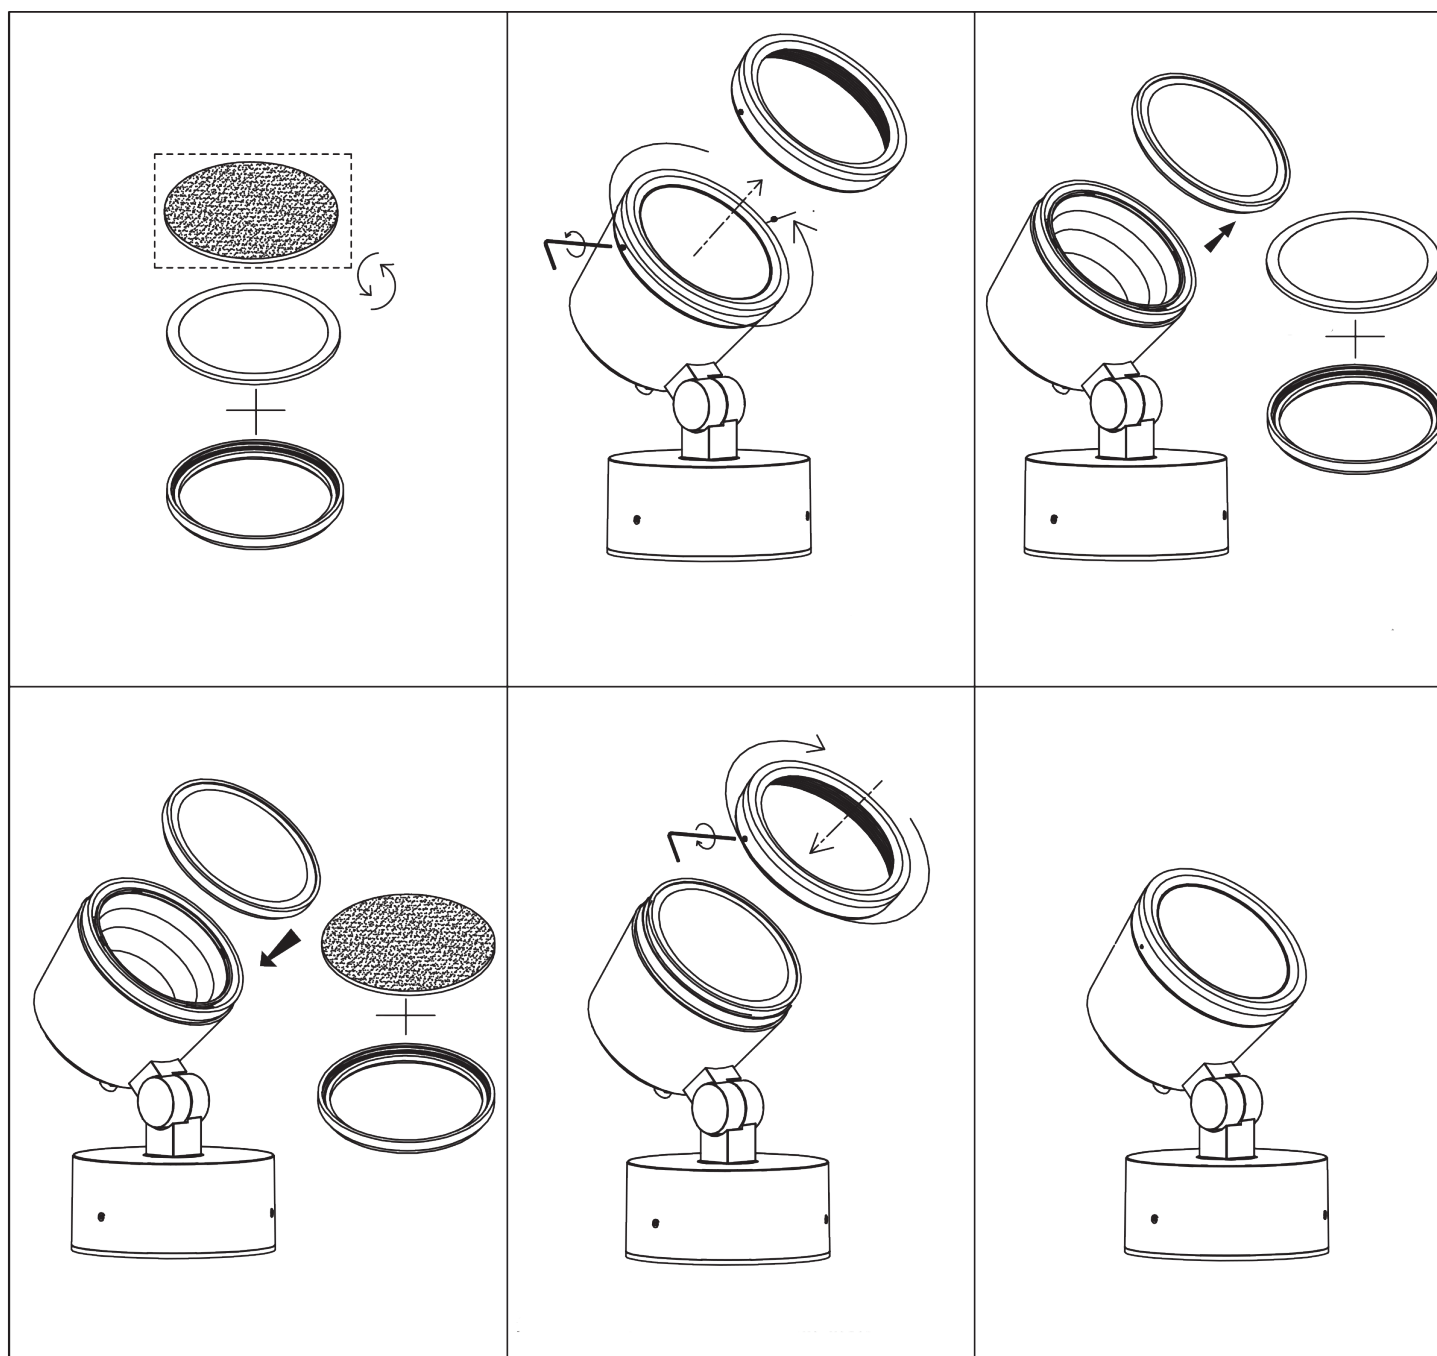

Artikel Nr. / Article No.: 732108 / 732109 / 732110

Boden- / Wand- / Deckenleuchte, Colt COB / *Ground- / Wall- / Ceiling lamp Colt COB*
220-240V AC/50-60Hz, 8,00 W / 15,00 W / 30,00 W

Achtung! Für diese Arbeiten müssen Sie die Spannungsversorgung trennen.
Attention! For this work you must turn off the power supply.