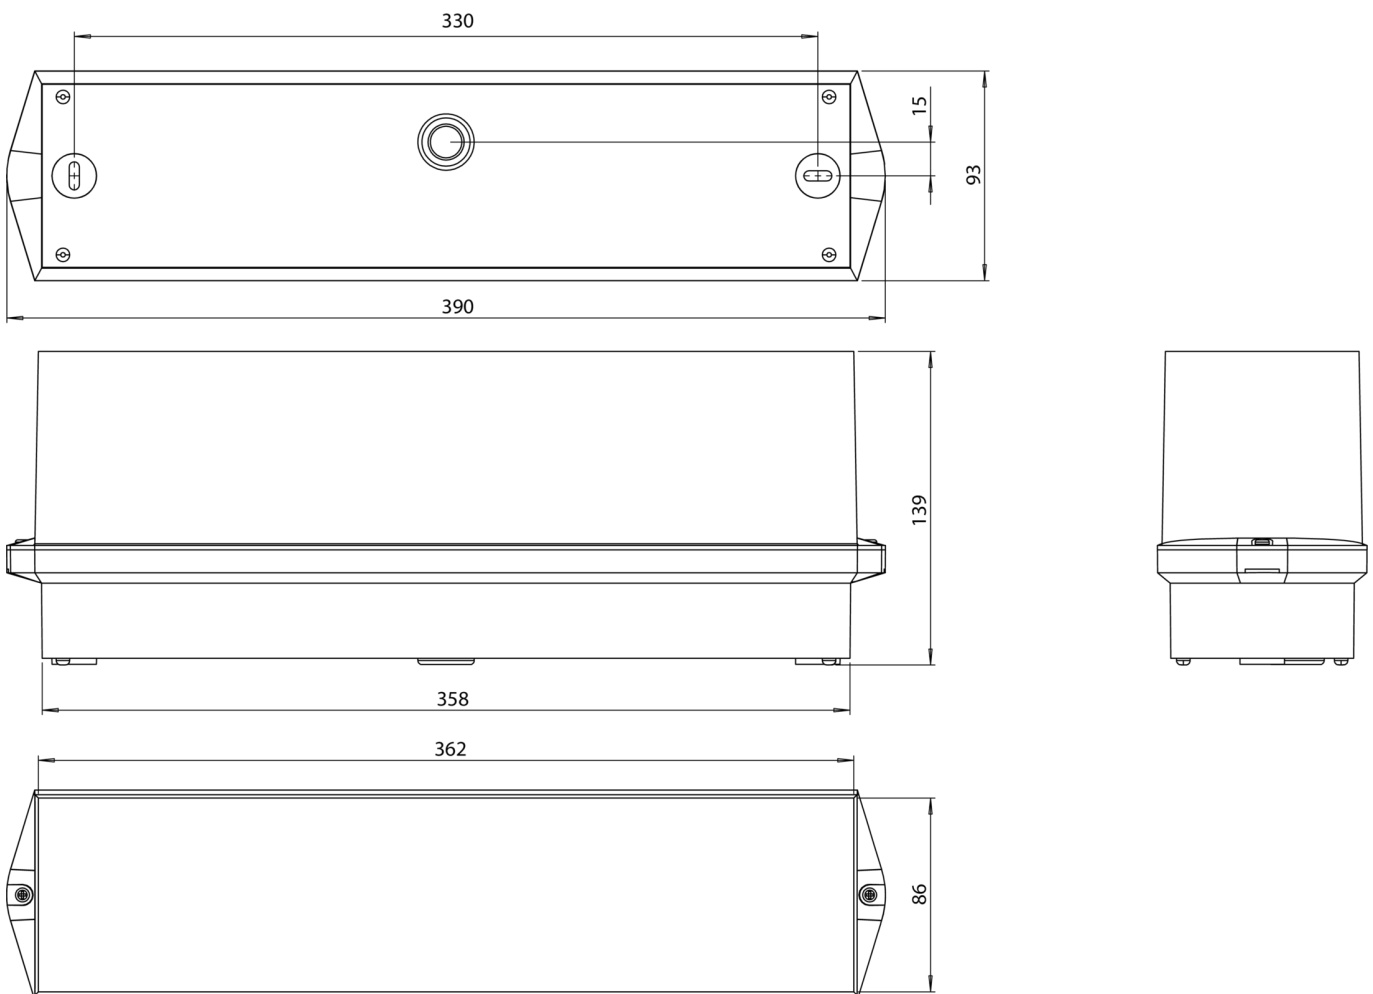

Rettungszeichenleuchte Art.-Nr.: KWID013SC

Robuste Rettungszeichen-/Sicherheitsleuchte aus Kunststoff mit hoher Schutzart in geradelinigem Design für einen vielseitigen Einsatz.

Geeignet für Dauer- oder Bereitschaftsschaltung. Piktogrammset (rechts, links, oben, unten) gemäß DIN EN ISO 7010 und DIN ISO 3864, standardmäßig im Lieferumfang enthalten.

TECHNISCHE DATEN

Leuchtentyp	Rettungszeichenleuchte
Montageart	Deckenanbau
Erkennungsweite	16 m
Piktogramm	Set
Leuchtmittel	LED
Gehäusematerial	Kunststoff
Farbe	RAL 9003
Schutzart IP	65
Schlagfestigkeitsgrad IK	6
Schutzklasse	2
Versorgung	Einzelbatterie
Überwachung	SC - SelfControl
Überbrückungszeit	3 h
Batterie	4,8V/2,0Ah NiMH
Betriebsart	DS/BS
Eingangsspannung AC	230 V
Eingangsfrequenz Hz	50 / 60 Hz
Leistung max.	6,17 W
Leistung DS	4,6 W
Leistung BS	0,35 W
Umgebungstemp. DS	-5 °C / 35 °C
Umgebungstemp. BS	-5 °C / 35 °C
Länge	93 mm
Breite	390 mm
Höhe	139 mm

Gewicht	0.89 kg
Gewicht inkl. Verp.	0.99 kg
Anschlussquerschnitt	2.5 mm
Schalteingang L'	Ja
Notlichtblockierung	Ja
Batterieanschluss	Stecker
Dimmfunktion	Ja
Lichtstrom Netz	300 lm
Lichtstrom Not	230 lm
Zolltarifnummer	94056120
Ursprungsland	Deutschland
EAN	4260659566241

TECHNISCHE ZEICHNUNG

ZUBEHÖR

BKW - Ballschutzkorb (KW) 420x170x170mm inkl. Laschen