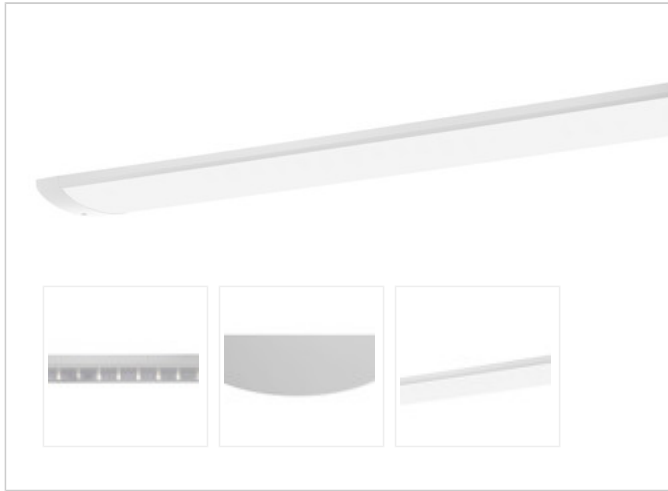

Artikel-Nr: 76731351

Anbauleuchten

## Leuchte TROJA G2 1561mm PCO 1x57W 110° 6400lm

Vandalismus geschützte LED Leuchte mit MID-Power LEDs, LED Einheit in der Abdeckung integriert und per PEC System (PRACHT EASY CONNECT) schnell zu montieren. Konverter in Leuchte integriert. Flaches, stabiles Aluminiumgehäuse mit integriertem decken-/wandseitigem Kabelführungskanal, schlagfeste Abdeckung aus opalisiertem Polycarbonat, eingefasst in Aluminium-Rahmenprofil und Endkappen aus Aluminium-Druckguss, weiß, pulverbeschichtet, mit Innensechskant- oder Sicherheits-Verschlusschrauben, umlaufende Silikondichtung, geeignet für Decken- und waagerechte Wandmontage, Eckmontage mit Zubehör möglich. Ein-Mann-Montage mit variablen Befestigungsabständen durch PRACHT-KLAMMER-SYSTEM, die Befestigungsklammern sind nach der Montage der Abdeckung vor unbefugtem Zugriff geschützt. Achtung: PRACHT MANUFAKTUR! Sie benötigen eine andere Lichtfarbe, Gehäusefarbe oder Durchgangsverdrahtung? Besondere Herausforderungen? Kein Problem. Wir bieten individuelle Lösungen für Ihre Anforderungen.

## MAßE UND GEWICHTE

Länge in mm	1561
Breite in mm	260
Höhe in mm	72
Außendurchmesser in mm	-
Nettogewicht in kg	9