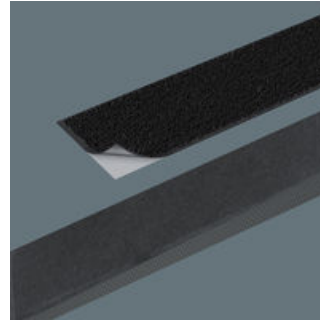

EAN:	4013288194473	Abmessung:	305x130x71 mm
Teilenr:	05136461001	Gewicht:	473 g
Artikel-Nr:	9412	Ursprungsland:	CN
		Zolltarifnr.:	42029298

- Robustes Material
- Starker Klettverschluss verhindert unbeabsichtigtes Öffnen und Verlust des Werkzeugs
- Kompaktes Design für platzsparende Aufbewahrung
- Geringes Gewicht für leichten Transport
- Kompatibel mit Wera 2go

Robuste Box für platzsparende Aufbewahrung von Werkzeug; ideal bei mobilen Einsätzen, da das verwendete Material leicht und stabil ist; für Maulschlüssel Joker Switch; 11 Schlaufen; leer.

Weblink

https://products.wera.de/de/joker_joker_zubehoer_9412.html

Flexibel durch Klettstreifen

Das verwendete Material zeichnet sich durch hohe Robustheit aus. Gleichzeitig ist die textile Box leicht und formstabil. Auch wenn die textile Box herunterfällt, sind die Werkzeug gut geschützt.

Die Netztaschen halten das Werkzeug sicher und zuverlässig. Die Größenbeschriftung kann durch das Netz erkannt werden.

Die textile Box weist auf der Rückseite eine Flauschzone auf. Mittels des mitgelieferten selbsthaftenden Klettstreifens kann die textile Box an die Wera 2go Komponenten geklettet werden. Oder auch an Wand, Regal oder Werkstattwagen.