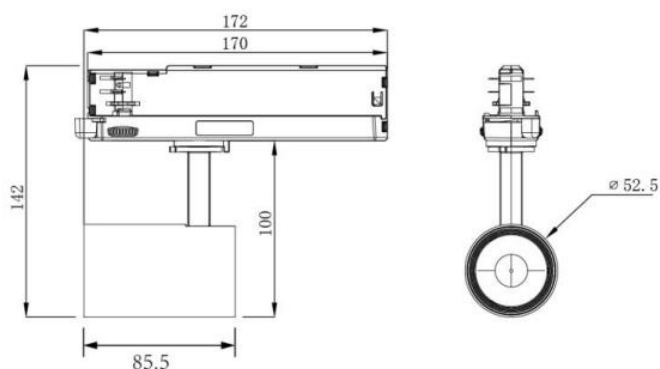

Abmessungsskizze

Hinweise und Empfehlungen

Zubehör

Inklusive LED-Treiber

Empfehlung für die Entsorgung der Leuchte

<http://www.megatron-licht.eu>

Schutzart

IP20 und für den Innenbereich geeignet

Schutzklasse

Klasse 2