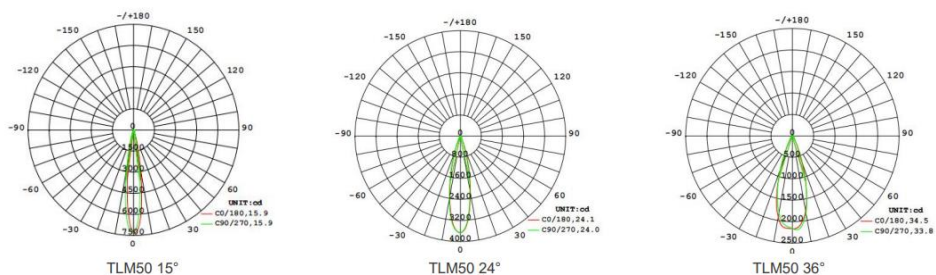

gemäß EU-Verordnung Nr. 2019/2020

Lichtstärkeverteilung