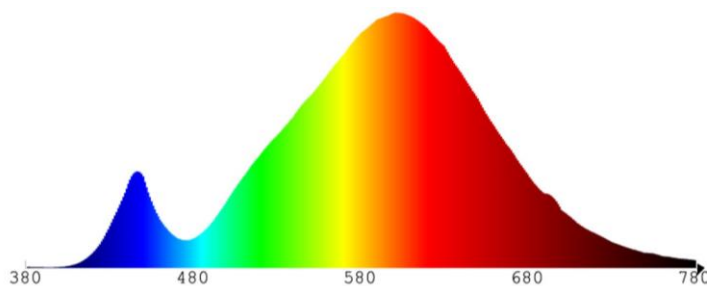

Farbspektrum

Die Eigenschaften gelten für die z. Zt. auf Lager vorhandenen Versionen.

Im Handel befindliche Lagerware desselben Modells kann abweichen! IDV Import- und Direkt-Vertriebsges.mBh Birkenweiherstr.2 63505 Langenselbold
Technische Daten können ohne Vorankündigung geändert werden. Irrtümer vorbehalten.

© März 2013