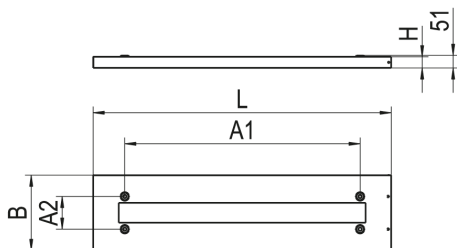

Allgemein

Produktkategorie Mechanisches Zubehör

Abmessungen

Maß L	1253 mm
Maß B	318 mm
Maß H	45 mm
Maß A1	950 mm
Maß A2	132 mm
Nettogewicht	2,500 kg

Montage

Montageart Anbau

Maßzeichnung

Ausschreibungstext

Anbaurahmen weiß, pulverbeschichtet, FPL-EE 1245 Leuchtenserie

Artikelnummer: 0209004

Artikelbezeichnung: ZBS-AR FPL-EE 1245

Produktkategorie: Mechanisches Zubehör

Maß L: 1253 mm

Maß B: 318 mm

Maß H: 45 mm

Montageart: Anbau