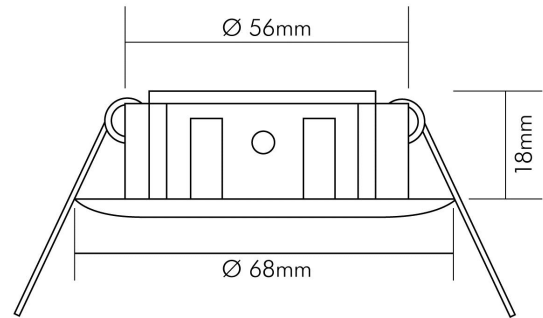

DATENBLATT

N 5048 gold-matt

Einbauleuchte mit Sprengring, schwenkbar

Artikelnummer	1850488000
GTIN	4044538004617

□

Für Lampenart QR-CB	ja
---------------------	----

LICHTTECHNISCHE EIGENSCHAFTEN

Lichtverteiler	ohne
Leuchtmittel	sonstige
Lichtaustritt	direkt
Farbe steuerbar (RGB)	nein
Farblich abstimmbare Lichtquelle	nein

ELEKTRISCHE EIGENSCHAFTEN

Lampenleistung	35 W
Fassung	sonstige
Elektrischer Anschluss mit Stecksystem	nein
Durchgangsverdrahtung möglich	nein

SICHERHEITSEIGENSCHAFTEN

Schutzart	IP20
Nur für Innenbereich	ja
Geeignet für Leuchtmittellanzahl	1
Bildschirmarbeitsplatztauglich nach EN 12464-1	nein
CE-Kennzeichnung	ja
Geeignet für Möbeleinbau	nur in Verbindung mit einem LED Leuchtmittel

TEMPERATUREIGENSCHAFTEN

Umgebungstemperatur [Ta]	0 - 25 °C
--------------------------	-----------

MAßE UND GEWICHT

Höhe	18 mm
Einbautiefe	43 mm
Deckenausschnitt [Durchmesser]	57 mm
Durchmesser	68 mm
Gewicht	105 g