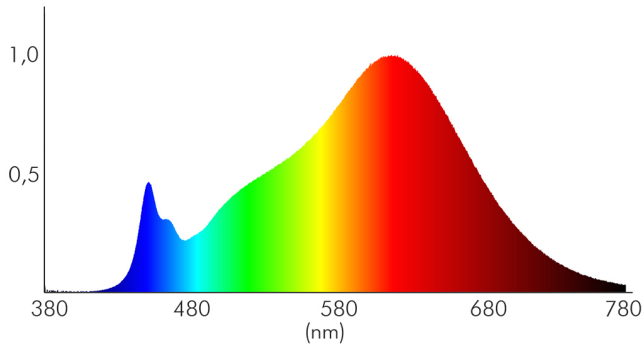

Spektrale Strahlungsverteilung (250..800 nm) - Diagramm

ELEKTRISCHE EIGENSCHAFTEN

Fassung	sonstige
Kabellänge	30 cm
Vernetzte Lichtquelle [CLS]	nein
Energieverbrauch im Betrieb	50 kWh/1000 h
Lampenleistung	50 W
Leistungsaufnahme im Bereitschaftszustand [Psb]	0 W
Direkt an die Netzspannung [MLS]/Nicht direkt an die Netzspannung angeschlossen [NMLS]	NMLS
Art der Verdrahtung	geeignet für Durchgangsverdrahtung
Dimmbar	ja
Art der Dimmung	PWM Dimmer
Nennspannung	24 V
Nennstrom pro Meter	0,42 A
Max. Strombelastbarkeit (bei 10 m Länge)	4 A
Lampenleistung je Meter	10 W
Anschlussart	Anschlussleitung 2x0,5mm² beidseitig

SICHERHEITSEIGENSCHAFTEN

Schutzart	IP20
Nur für Innenbereich	ja
Schutzklasse	III
CE-Kennzeichnung	ja
MM-Zeichen	ja

Stand:
01.02.2022
14:18:00