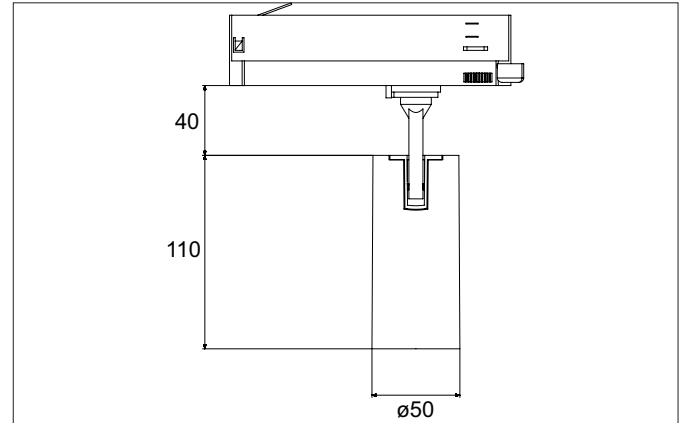

TRAXX MINI LED-Schienenstrahler, schaltbar
 Artikel-Nr. 88706163

Licht.
 Für Generationen.

Ausschreibungstext
 Runder LED-Schienenstrahler, schaltbar, Deckenausschnitt Einbautiefe mm, Außendurchmesser 50 mm, Gewicht 0,378 kg, mit rotations-symmetrisch tief-breit-strahlender Lichtstärkeverteilung., Bemessungslichtstrom 1.756 lm, Bemessungsleistung 1 x 14,5 W, Lichtfarbe warmweiß, ähnlichste Farbtemperatur (CCT) 3.000 K, allgemeiner Farbwiedergabeindex CRI > 90, Lebensdauer L80/B50 bei 25 °C: 50.000 h, Gehäusewerkstoff: Aluminium / Glas / Kunststoff, Farbe: struktursilber, zulässige Umgebungstemperatur (ta): -20 °C - +25 °C, Schutz-klasse (EN 61140): II, Schutzart (DIN EN 60529): IP20. Mit elektronischem Betriebsgerät, schaltbar.

Artikeldaten	
Artikel-Nr.	88706163
GTIN	4251433975809
Serienname	TRAXX MINI
Kurzbeschreibung	LED-Schienenstrahler, schaltbar
Material	Aluminium / Glas / Kunststoff
Farbe	silber
Ausführung der Oberfläche	struktur
Form	rund
Außendurchmesser	50 mm
Nettogewicht	0,378 kg

Montagetechnik	
Montageart	Anbaumontage
Montageort	Deckenmontage
Verstellbarkeit	drehbar und kopfverstellbar
Schwenkwinkel	90°
Drehwinkel	350°
Kopfverstellwinkel	90°
Geeignet für Durchgangsverdrahtung	Nein