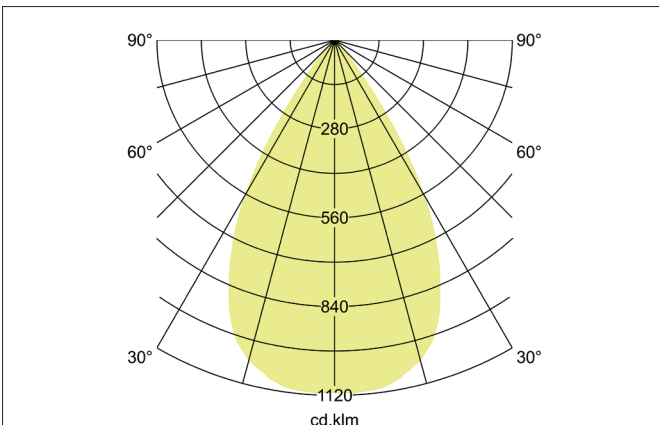

TRAXX MINI LED-Schienenstrahler, schaltbar
 Artikel-Nr. 88706163

Licht.
 Für Generationen.

Ausschreibungstext
 Runder LED-Schienenstrahler, schaltbar, Deckenausschnitt Einbautiefe mm, Außendurchmesser 50 mm, Gewicht 0,378 kg, mit rotations-symmetrisch tief-breit-strahlender Lichtstärkeverteilung., Bemessungslichtstrom 1.756 lm, Bemessungsleistung 1 x 14,5 W, Lichtfarbe warmweiß, ähnlichste Farbtemperatur (CCT) 3.000 K, allgemeiner Farbwiedergabeindex CRI > 90, Lebensdauer L80/B50 bei 25 °C: 50.000 h, Gehäusewerkstoff: Aluminium / Glas / Kunststoff, Farbe: struktursilber, zulässige Umgebungstemperatur (ta): -20 °C - +25 °C, Schutz-klasse (EN 61140): II, Schutzart (DIN EN 60529): IP20. Mit elektronischem Betriebsgerät, schaltbar.

Artikeldaten	
Artikel-Nr.	88706163
GTIN	4251433975809
Serienname	TRAXX MINI
Kurzbeschreibung	LED-Schienenstrahler, schaltbar
Material	Aluminium / Glas / Kunststoff
Farbe	silber
Ausführung der Oberfläche	struktur
Form	rund
Außendurchmesser	50 mm
Nettogewicht	0,378 kg

TRAXX MINI LED-Schienenstrahler, schaltbar

Artikel-Nr. 88706163

Licht.
Für Generationen.

Lichttechnik	
Farbtemperatur	3.000 K
Lichtfarbe	weiß
Lichtstrom	1.756 lm
Systemeffizienz	121 lm/W
Farbwiedergabe	CRI > 90
Reflektor	hochglänzend
Abstrahlwinkel	60°
Lichtverteilung	symmetrisch