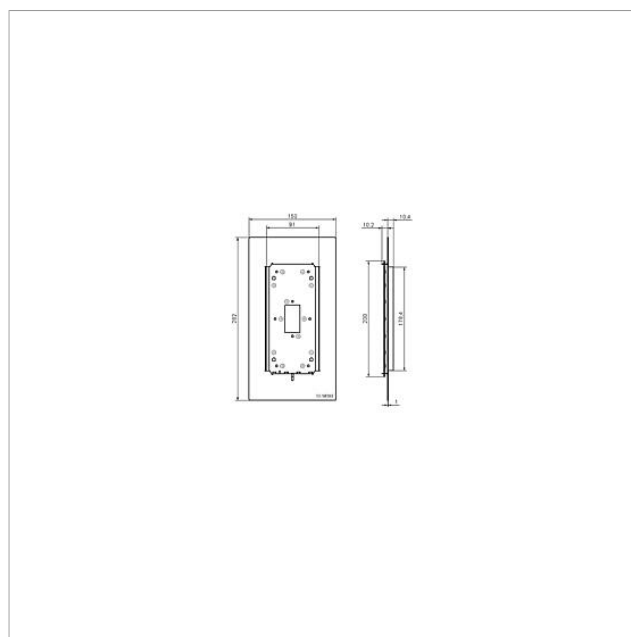

Zeichnungen / Montage