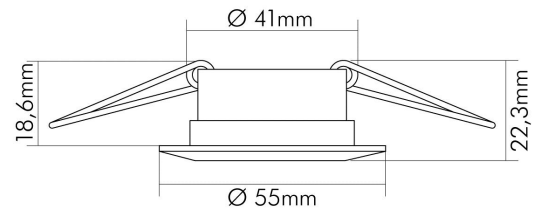

DATENBLATT

C 3860 schwarz

Einbauleuchte mit Sprengring, feststehend

Artikelnummer	1751201800
GTIN	4044538007687

□

Für Lampenart QR-CB	ja

LICHTTECHNISCHE EIGENSCHAFTEN

Lichtverteiler	ohne
Leuchtmittel	sonstige
Lichtaustritt	direkt
Farbe steuerbar (RGB)	nein
Farblich abstimmbare Lichtquelle	nein

ELEKTRISCHE EIGENSCHAFTEN

Lampenleistung	20 W
Fassung	sonstige
Elektrischer Anschluss mit Stecksystem	nein
Durchgangsverdrahtung möglich	nein

SICHERHEITSEIGENSCHAFTEN

Schutzart	IP20
Nur für Innenbereich	ja
Geeignet für Leuchtmittelanzahl	1
Bildschirmarbeitsplatztauglich nach EN 12464-1	nein
CE-Kennzeichnung	ja
Geeignet für Möbeleinbau	nur in Verbindung mit einem LED Leuchtmittel

Stand:
01.02.2022
14:18:00