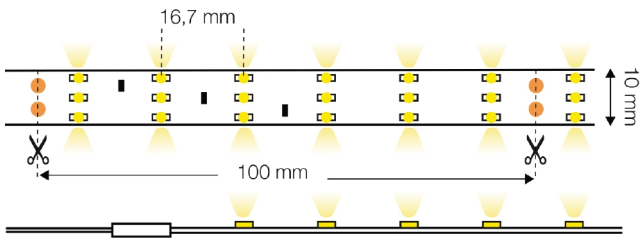

### Produktbeschreibung

Dieser LED-Strip ist mit LEDs besetzt, die sowohl zu beiden Seiten als auch nach oben abstrahlen. Gute Farbwiedergabe und Lichtleistung bei geringer Wattzahl.

Dieser LED-Strip ist mit LEDs besetzt, die sowohl zu beiden Seiten als auch nach oben abstrahlen. Gute Farbwiedergabe und Lichtleistung bei geringer Wattzahl. Perfekt für direktes und indirektes Licht, wo die Anwendung den Einsatz anderer Lösungen einschränkt, oder wenn Winkel mit einem einzelnen LED-Strip beleuchtet werden sollen. 3Ms Klebeband auf der Rückseite der Streifen ermöglicht eine einfache und schnelle Installation. Erhältlich in 3 Farbtemperaturoptionen.

### Technische Daten

Ausführung	Band
Leuchtmittel	LED nicht austauschbar
Anzahl der Leuchtmittel pro Fuß	54
Lampenleistung je Fuß	4,32 W
Spannungsart	DC
Ausstrahlungswinkel	180 °
Bemessungslebensdauer L80/B10 bei 25 °C	60000 h
Schutzklasse	II
Lichtfarbe	weiß
Farbwiedergabeindex CRI	80-89
Breite	10 mm
Länge	5000 mm
Länge der einzelnen Abschnitte	100 mm
Mit Anschlusset	Nein

Montageart	Aufbau/Einbau
Anzahl der Leuchtmittel pro Meter	180
Lampenleistung je Meter	14,4 W
Lichtstrom je Meter	1200 lm
Lampenspannung	24 - 24 V
Betriebsgerät	LED-Betriebsgerät spannungsgesteuert
Schutzart (IP)	IP20
Max. Systemleistung	72 W
Farbtemperatur	3000 - 3000 K
Leistungsfaktor	0,95
Höhe/Tiefe	2 mm
Kleinster Biegeradius	20 mm
Mit Endstück	Nein
Mit Schutzabdeckung	Nein

Selbstklebend	Ja
Polzahl	2
Anschlussart	löten
Schnittpunkte (nach mm)	100
Marke	SLC
Produziert von	The Light Group

Art der Verdrahtung	Abschluss
Leiterquerschnitt	0,35 mm <sup>2</sup>
LED Strip Länge (m)	5
Max. Länge pro Betriebsgerät	5 Meter
GTIN	7070938056908
HS Code	94054010