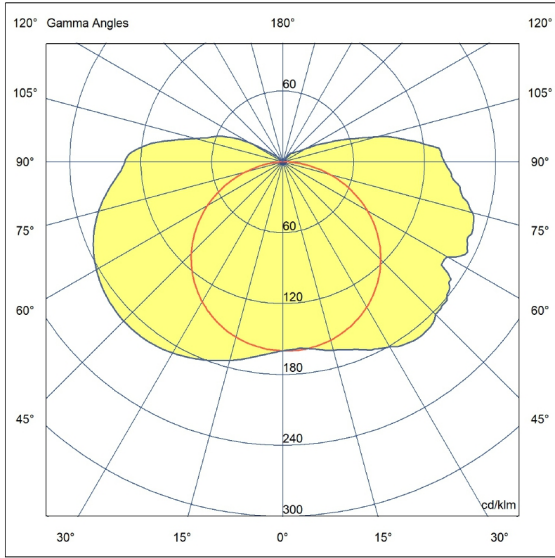

### Produktbeschreibung

Dieser LED-Strip ist mit LEDs besetzt, die sowohl zu beiden Seiten als auch nach oben abstrahlen. Gute Farbwiedergabe und Lichtleistung bei geringer Wattzahl.

Dieser LED-Strip ist mit LEDs besetzt, die sowohl zu beiden Seiten als auch nach oben abstrahlen. Gute Farbwiedergabe und Lichtleistung bei geringer Wattzahl. Perfekt für direktes und indirektes Licht, wo die Anwendung den Einsatz anderer Lösungen einschränkt, oder wenn Winkel mit einem einzelnen LED-Strip beleuchtet werden sollen. 3Ms Klebeband auf der Rückseite der Streifen ermöglicht eine einfache und schnelle Installation. Erhältlich in 3 Farbtemperaturoptionen.

### Technische Daten

Ausführung	Band
Leuchtmittel	LED nicht austauschbar
Anzahl der Leuchtmittel pro Fuß	54
Lampenleistung je Fuß	4,32 W
Spannungsart	DC
Ausstrahlungswinkel	180 °
Bemessungslebensdauer L80/B10 bei 25 °C	60000 h
Schutzklasse	II
Lichtfarbe	weiß
Farbwiedergabeindex CRI	80-89
Breite	10 mm
Länge	5000 mm
Länge der einzelnen Abschnitte	100 mm
Mit Anschlusset	Nein

Selbstklebend	Ja
Polzahl	2
Anschlussart	löten
Schnittpunkte (nach mm)	100
Marke	SLC
Produziert von	The Light Group

Art der Verdrahtung	Abschluss
Leiterquerschnitt	0,35 mm <sup>2</sup>
LED Strip Länge (m)	5
Max. Länge pro Betriebsgerät	5 Meter
GTIN	7070938056908
HS Code	94054010

10mm x 1000mm

C Halfplanes

Flux 1179 lm  
Maximum 190.57 cd/klm  
Position C=270.00 G=43.00  
Efficiency: 99.99%  
Date: 28-07-2021  
Asymmetrical

The Light Group || S14032

This luminaire contains built-in LED lamps.