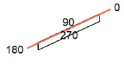

10mm x 1000mm

C Halfplanes