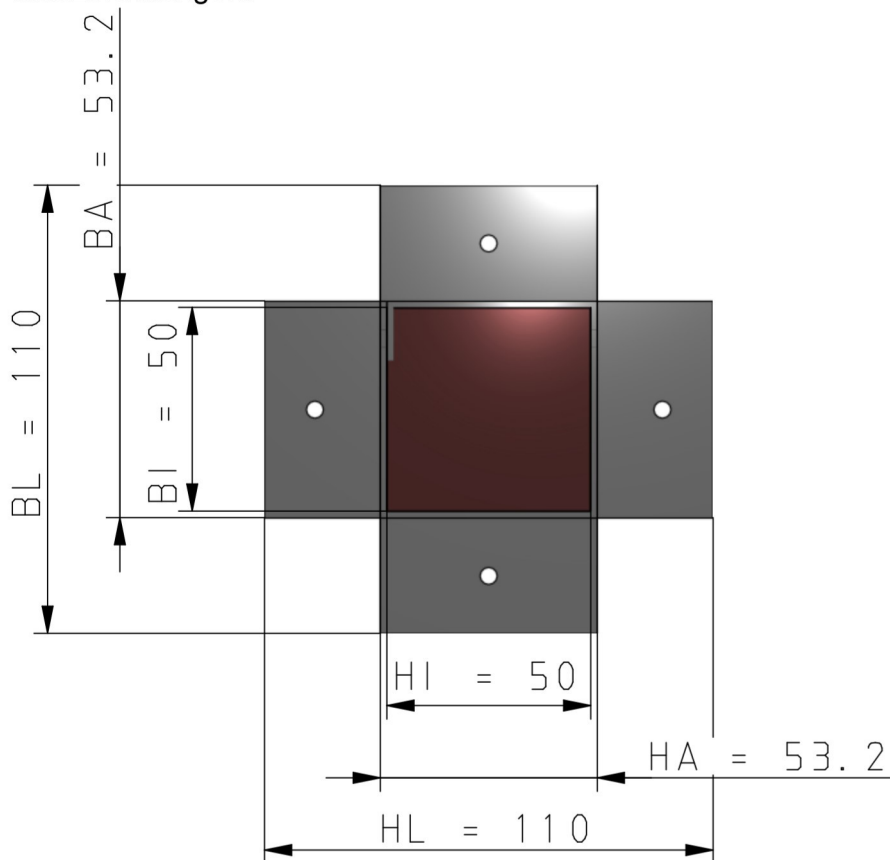

Maßzeichnungen Instafix® BKI Installationskanal

Artikelnummer: IFKS105050v

Instafix® BKI Kabelauführung mit BS-Stein, 1 Set, 50x50x50mm, verzinkt
GTIN 4251636715240

Maßzeichnungen:

Einfach. Sicher. Für alle.