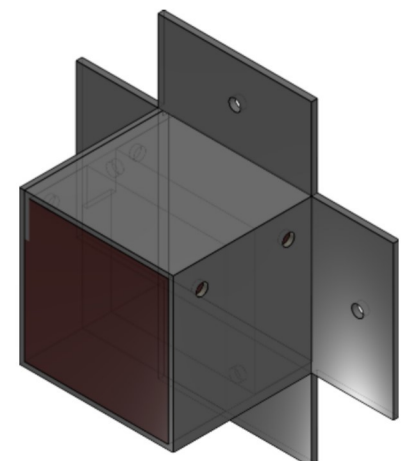

Maßzeichnungen Instafix® BKI Installationskanal

Artikelnummer: IFKS105050v

Instafix® BKI Kabelauführung mit BS-Stein, 1 Set, 50x50x50mm, verzinkt
GTIN 4251636715240

Maßzeichnungen:

Einfach. Sicher. Für alle.