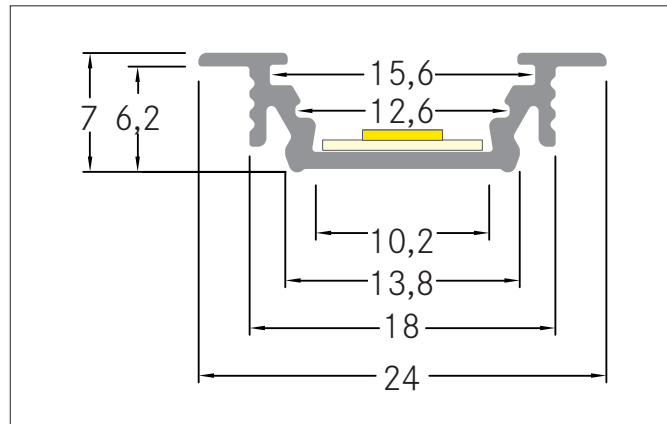

**P31-10 Einbauprofil**

Artikel-Nr. 73651260

Licht.  
Für Generationen.

**Ausschreibungstext**

Einbauprofil, alu eloxiert. zur Material: Aluminium, Abmessung Profil: L: 100 mm x B: 24 mm x H: 7 mm.

**Produktvorteile**

- Flaches, kompaktes Einbauprofil.
- Verbindungsstück 90° für rechteckige Anwendung.
- In den Farben weiß und alu eloxiert erhältlich.
- Bis zu 4 Meter Länge an einem Stück.  
(Bei Lieferungen über 2.000 mm hinaus: Lieferkosten bitte gesondert anfragen)
- Umfangreiches Zubehör.

Artikeldaten	
Artikel-Nr.	73651260
GTIN	4251433913832
Serienname	P31-10
Kurzbeschreibung	Einbauprofil
Material	Aluminium
Farbe	aluminium
Länge	100 mm
Breite	24 mm
Aufbauhöhe	7 mm
Nettogewicht	0,011 kg

**P31-10 Einbauprofil**  
Artikel-Nr. 73651260Licht.  
Für Generationen.

Logistische Daten	
Bruttogewicht	0,235 kg
Länge Verpackung	2.020 mm
Breite Verpackung	45 mm
Höhe Verpackung	45 mm
Hinweis	Bitte beachten Sie, dass sich die Werkstoffe Aluminium und PMMA bzw. PC bei Temperaturänderungen unterschiedlich ausdehnen können! Bei einer Temperaturänderung von 10°C beträgt der Ausdehnungskoeffizient bei Aluminium ca. 0,7mm pro Meter, bei Kunststoff ca. 1,5mm pro Meter. Dies ist kein Mangel am Produkt, hierbei handelt es sich um einen normalen physikalischen Vorgang.
Entsorgung am Ende der Lebensdauer	Das Produkt darf nicht mit dem Hausmüll entsorgt werden. Sie sind verpflichtet, solche Elektro-Altgeräte separat zu entsorgen. Informieren Sie sich bitte bei Ihrer Kommune über die Möglichkeiten der geregelten Entsorgung. Mit der getrennten Entsorgung führen Sie die Altgeräte dem Recycling oder anderen Formen der Wiederverwertung zu. Sie helfen damit zu vermeiden, dass u. U. belastende Stoffe in die Umwelt gelangen.