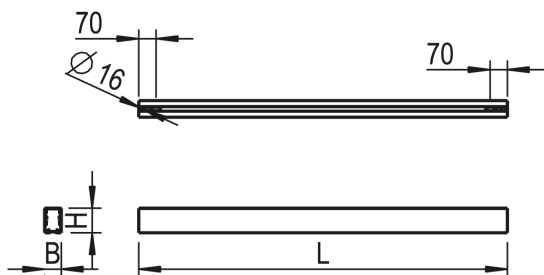

## Maßzeichnung

## Abmessungen

Maß L	3560 mm
Maß B	67 mm
Maß H	98 mm
Nettogewicht	7,5 kg