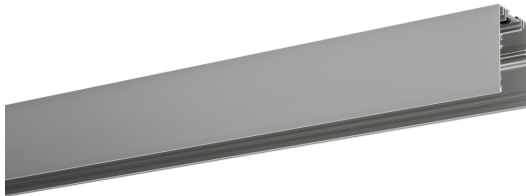

**0528266AF** VENICE-A-F3X154-11-NE

## Tragschiene VENICE

Artikelnummer **0528266AF**

GTIN **4029299472745**

Deeplink <https://www.ridi.de/go/0528266AF>

## Produktbeschreibung

Lichtkanal Anbau, ALU eloxiert, mit 11-poliger Verdrahtung, geeignet für entsprechende Leuchteneinsätze, L=3560mm

## Kurzinformationen

Montageart	Anbau   Pendel
Schutzart	IP20
Schutzklasse	I

**0528266AF** VENICE-A-F3X154-11-NE

---