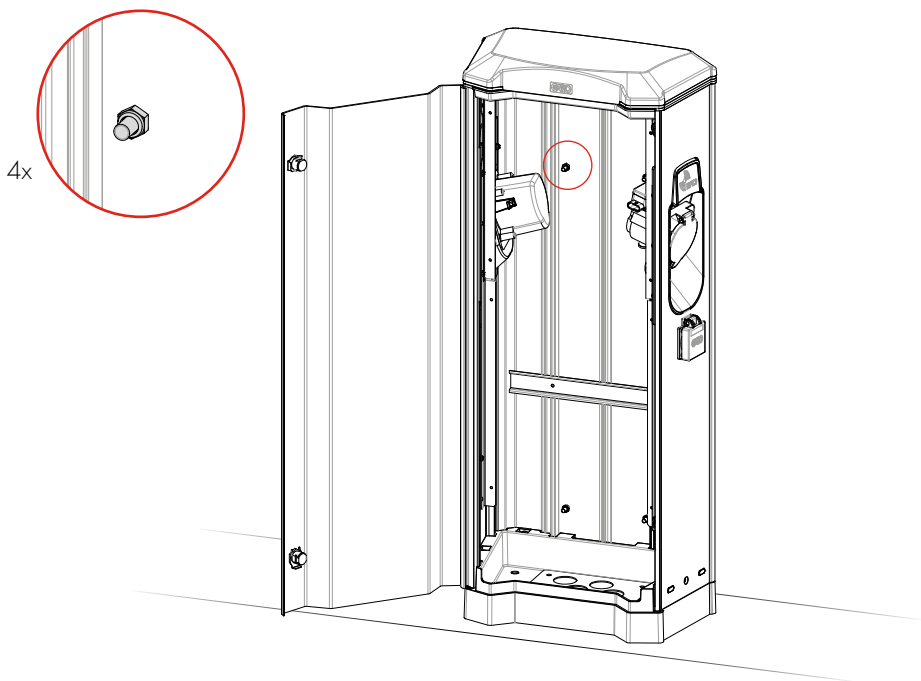

ASSEMBLY INSTRUCTION (english)

MONTAGEANLEITUNG (deutsch)

(svenska) Skruva fast väggfästet på lämplig höjd med skruv (6st) avsedda för väggmaterialet.

(english) Mount the wall bracket at suitable height using screws (6 pcs) intended for the wall.

(deutsch) Montieren sie die Wandhalterung in gewünschter Höhe, mit für das Wandmaterial geeigneten Schrauben (6 Stück)

(svenska) Ställ laddstationen på väggfästets utskjutande nederdel och fäll upp mot väggen.

(english) Place the charging station on the lower part of the wall bracket and fold it against the wall.

(deutsch) Stellen sie die Ladestation auf den unten vorstehenden Teil der montierten Wandhalterung und schwenken sie die Ladestation dann in Richtung Wandhalterung.

(svenska) Skruva fast laddstationen i väggfästet med skruvar som medföljer laddstationen (4st M6x14mm).

(english) Secure the charging station using screws included in delivery (4pcs M6x14mm).

(deutsch) Fixieren sie die Ladestation, mit den mitgelieferten Schrauben (4 Stück M6x14mm) an der Wandhalterung.