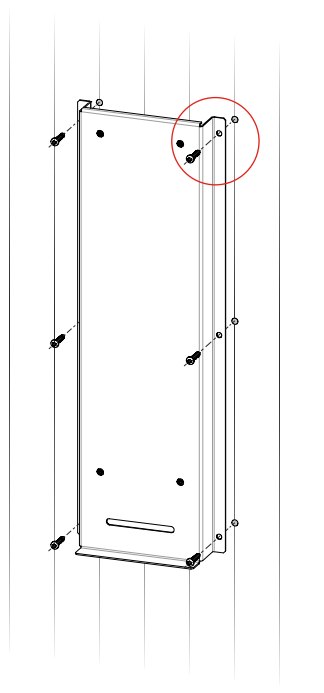

PCE

Connection
to the future

LS4 WALLMOUNTED

380171-1

Montageanvisning (svenska)

Assembly Instruction (english)

Montageanleitung (deutsch)

MONTAGEANVISNING (svenska)

ASSEMBLY INSTRUCTION (english)

MONTAGEANLEITUNG (deutsch)

(svenska) Skruva fast väggfästet på lämplig höjd med skruv (6st) avsedda för väggmaterialet.

(english) Mount the wall bracket at suitable height using screws (6 pcs) intended for the wall.

(deutsch) Montieren sie die Wandhalterung in gewünschter Höhe, mit für das Wandmaterial geeigneten Schrauben (6 Stück)

(svenska) Ställ laddstationen på väggfästets utskjutande nederdel och fäll upp mot väggen.

(english) Place the charging station on the lower part of the wall bracket and fold it against the wall.

(deutsch) Stellen sie die Ladestation auf den unten vorstehenden Teil der montierten Wandhalterung und schwenken sie die Ladestation dann in Richtung Wandhalterung.