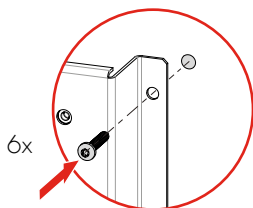

ASSEMBLY INSTRUCTION (english)

MONTAGEANLEITUNG (deutsch)

(svenska) Skruva fast väggfästet på lämplig höjd med skruv (6st) avsedda för väggmaterialet.

(english) Mount the wall bracket at suitable height using screws (6 pcs) intended for the wall.