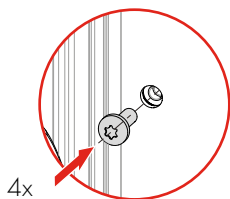

(svenska) Skruva fast laddstationen i väggfästet med skruvar som medföljer laddstationen (4st M6x14mm).

(english) Secure the charging station using screws included in delivery (4pcs M6x14mm).

(deutsch) Fixieren sie die Ladestation, mit den mitgelieferten Schrauben (4 Stück M6x14mm) an der Wandhalterung.