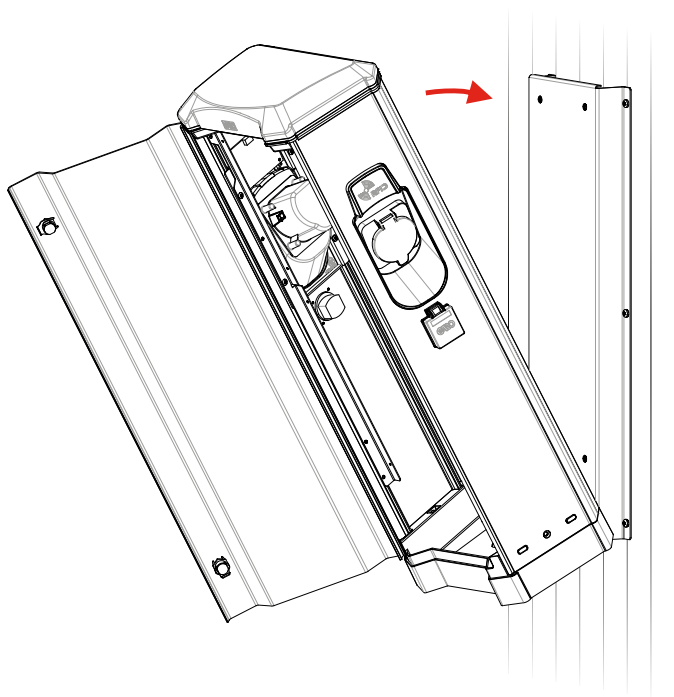

ASSEMBLY INSTRUCTION (english)

MONTAGEANLEITUNG (deutsch)

(svenska) Skruva fast väggfästet på lämplig höjd med skruv (6st) avsedda för väggmaterialet.

(english) Mount the wall bracket at suitable height using screws (6 pcs) intended for the wall.

(deutsch) Montieren sie die Wandhalterung in gewünschter Höhe, mit für das Wandmaterial geeigneten Schrauben (6 Stück)

(svenska) Ställ laddstationen på väggfästets utskjutande nederdel och fäll upp mot väggen.

(english) Place the charging station on the lower part of the wall bracket and fold it against the wall.

(deutsch) Stellen sie die Ladestation auf den unten vorstehenden Teil der montierten Wandhalterung und schwenken sie die Ladestation dann in Richtung Wandhalterung.