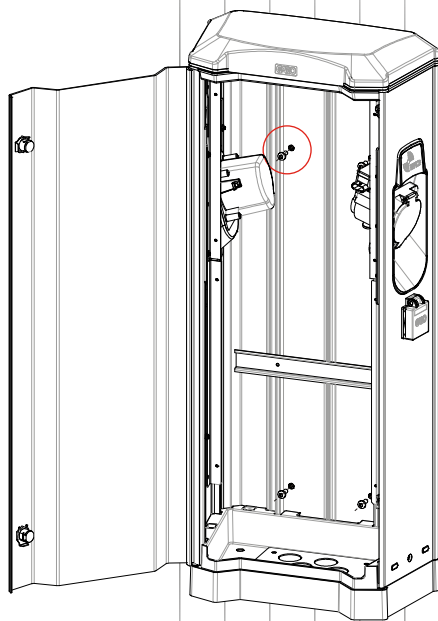

PCE

Connection
to the future

LS4 WALLMOUNTED

380171-1

Montageanvisning (svenska)

Assembly Instruction (english)

Montageanleitung (deutsch)

MONTAGEANVISNING (svenska)

ASSEMBLY INSTRUCTION (english)

MONTAGEANLEITUNG (deutsch)

(svenska) Skruva fast väggfästet på lämplig höjd med skruv (6st) avsedda för väggmaterialet.

(english) Mount the wall bracket at suitable height using screws (6 pcs) intended for the wall.

(deutsch) Montieren sie die Wandhalterung in gewünschter Höhe, mit für das Wandmaterial geeigneten Schrauben (6 Stück)

(svenska) Ställ laddstationen på väggfästets utskjutande nederdel och fäll upp mot väggen.

(english) Place the charging station on the lower part of the wall bracket and fold it against the wall.

(deutsch) Stellen sie die Ladestation auf den unten vorstehenden Teil der montierten Wandhalterung und schwenken sie die Ladestation dann in Richtung Wandhalterung.