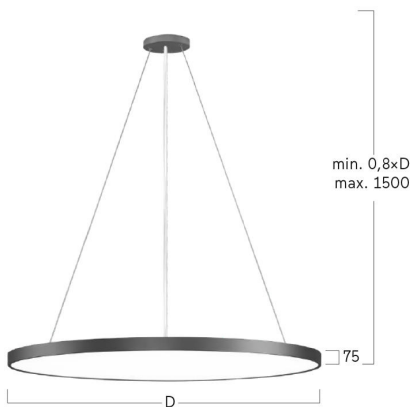

## Basic-P1

Pendelleuchte - Direkt-/ indirektstrahlend

Artikelnummer: BP1ABE-840M-D900-U

Abbildungen ggf. nur ähnlich, dienen als Orientierung.

Basic-P1. LED. Leuchte für Pendelmontage. Beleuchtungskörper aus hochwertigem Aluminiumprofil. Oberfläche Jet Black. Lichtcharakteristik: Direkt-/ indirektstrahlend. Farbtemperatur: 4000K (Cool White). Farbwiedergabeindex (Ra): >80. Microprismenoptik aus Spezialacrylglas zur Reduktion der Leuchtdichte in Office-Bereichen. UGR<=19. Einfach schaltbar. DxH (rund). D= 900mm. H=75mm. Seilabhängung mit Baldachin und Zuleitung für Zentralmontage (Set). Pendellänge max 1500mm. Zuleitung: transparent. Baldachin: passend zu

## Basic-P1

Pendelleuchte - Direkt-/ indirektstrahlend

Artikelnummer: BP1ABE-840M-D900-U

Kunde / Projekt: \_\_\_\_\_

Notiz: \_\_\_\_\_

Produktname	Basic-P1
Leuchtmittel	LED
Installationstyp	Pendelleuchte
Oberfläche	Jet Black
Lichtverteilung	Direkt-/ indirektstrahlend
CCT	4000K
Farbwiedergabeindex (Ra)	Ra>80
Optisches System	Microprismenoptik
Steuerung	Einfach schaltbar
Länge L/ Ø D (mm)	D=900mm
Höhe H (mm)	H=75mm
Bestromung	Medium-Power
Leuchtenlichtstrom	19400lm
Anschlussleistung	131W
Abhängung	Zentral-Seilabh. (Set)
Farbe Baldachin	Baldachin: passend zu Leuchtenoberfläche
Seillänge (mm)	Pendellänge max 1500mm
Schutzart	IP40
Prüfzeichen	ENEC
Kabelfarbe	Zuleitung: transparent
LED-Lebensdauer	L85B10 (tq 25°C) = 50.000h
UGR	UGR<=19
Photometrischer Code	8 40 / 3 3 9
Photobiologische Klasse	RG0 (EN62471)
Indoor/Outdoor	Indoor: ta [ambient] max. 25°C
Gewicht (kg)	13,1kg