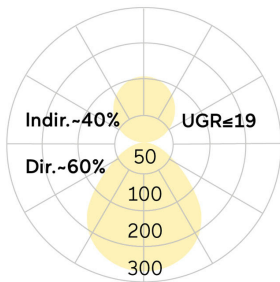

Basic-P1

Pendelleuchte - Direkt-/ indirektstrahlend

Artikelnummer: BP1ABE-840M-D900-U

Kunde / Projekt: _____

Notiz: _____

Produktname	Basic-P1
Leuchtmittel	LED
Installationstyp	Pendelleuchte
Oberfläche	Jet Black
Lichtverteilung	Direkt-/ indirektstrahlend
CCT	4000K
Farbwiedergabeindex (Ra)	Ra>80
Optisches System	Microprismenoptik
Steuerung	Einfach schaltbar
Länge L/ Ø D (mm)	D=900mm
Höhe H (mm)	H=75mm
Bestromung	Medium-Power
Leuchtenlichtstrom	19400lm
Anschlussleistung	131W
Abhängung	Zentral-Seilabh. (Set)
Farbe Baldachin	Baldachin: passend zu Leuchtenoberfläche
Seillänge (mm)	Pendellänge max 1500mm
Schutzart	IP40
Prüfzeichen	ENEC
Kabelfarbe	Zuleitung: transparent
LED-Lebensdauer	L85B10 (tq 25°C) = 50.000h
UGR	UGR<=19
Photometrischer Code	8 40 / 3 3 9
Photobiologische Klasse	RG0 (EN62471)
Indoor/Outdoor	Indoor: ta [ambient] max. 25°C
Gewicht (kg)	13,1kg