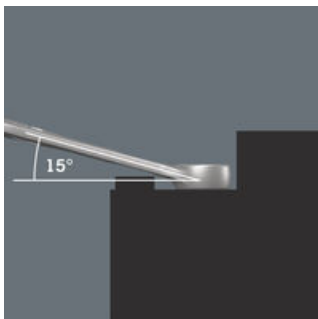

Wera - 6003 Joker  
05020203001 - 4013288212566

Wera Werkzeuge GmbH  
Korzter Straße 21-25  
D-42349 Wuppertal  
Tel: +49 (0)2 02 / 40 45-0  
E-Mail: info@wera.de

**Für besonders enge Bauräume**

Der Ringmaulschlüssel Joker 6003 mit seiner besonderen Maulgeometrie – eine um 7,5° geschwenkte Maulseite und die Doppelsechskantgeometrie – verdoppelt die Ansetzmöglichkeiten bei wiederholter 180°-Drehung des Schlüssels um die Längsachse. Muttern bzw. Schraubenköpfe können alle 15° „gepackt“ werden. Den jeweiligen Ansetzpunkt findet der Joker 6003 nach jedem Wenden sozusagen von selbst.

**Joker 6003: Für weniger als 30° Schwenkwinkel**

Durch die um 7,5° geschwenkte Maulseite, Doppelsechskantgeometrie und eine angepasste Anwendungsweise (Ansetzen – Schrauben – Drehen – erneut Ansetzen – Schrauben – Drehen usw.) können auch Schraubsituationen gelöst werden, die weniger als 30° Schwenkwinkel zulassen.

**Doppelsechskant-Geometrie**

Die Doppelsechskantgeometrie an der Maul- und der Ringseite sichert die formschlüssige Verbindung mit dem Schraubenkopf oder der Mutter und verringert die Abrutschgefahr.

**Joker 6003: Abgewinkelte Ringseite**

Die Ringseite ist um 15° zur Werkzeugachse abgewinkelt, um Verletzungen vorzubeugen.

**Wera Werkzeugfinder „Take it easy“**

Take it easy Werkzeugfinder mit Farbkennzeichnung nach Größen – zum einfachen und schnellen Finden des benötigten Werkzeugs. Größenleitsystem bei Werkzeugen für Innensechskantschrauben (Winkelschlüssel, Zyklus Bit-Nüsse), Außensechskantschrauben und -mutter (Joker Maulschlüssel, Zyklus Nüsse und Zyklus Nüsse mit Haltefunktion) und TORX® Schrauben (Winkelschlüssel, Zyklus Bitnüsse).