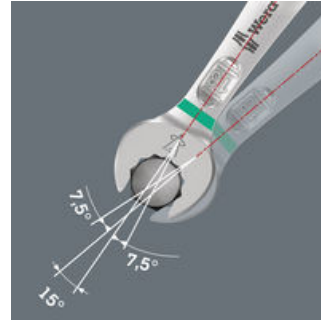

Wera - 6003 Joker  
05020203001 - 4013288212566

Wera Werkzeuge GmbH  
Korzter Straße 21-25  
D-42349 Wuppertal  
Tel: +49 (0)2 02 / 40 45-0  
E-Mail: info@wera.de

**Für besonders enge Bauräume**

Der Ringmaulschlüssel Joker 6003 mit seiner besonderen Maulgeometrie – eine um 7,5° geschwenkte Maulseite und die Doppelsechskantgeometrie – verdoppelt die Ansetzmöglichkeiten bei wiederholter 180°-Drehung des Schlüssels um die Längsachse. Muttern bzw. Schraubenköpfe können alle 15° „gepackt“ werden. Den jeweiligen Ansetzpunkt findet der Joker 6003 nach jedem Wenden sozusagen von selbst.

**Joker 6003: Für weniger als 30° Schwenkwinkel**

Durch die um 7,5° geschwenkte Maulseite, Doppelsechskantgeometrie und eine angepasste Anwendungsweise (Ansetzen – Schrauben – Drehen – erneut Ansetzen – Schrauben – Drehen usw.) können auch Schraubsituationen gelöst werden, die weniger als 30° Schwenkwinkel zulassen.

**Doppelsechskant-Geometrie**

Die Doppelsechskantgeometrie an der Maul- und der Ringseite sichert die formschlüssige Verbindung mit dem Schraubenkopf oder der Mutter und verringert die Abrutschgefahr.

**Joker 6003: Abgewinkelte Ringseite**