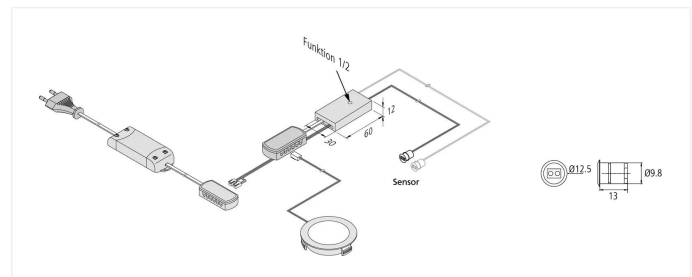

Besonderheiten:

- Anschluss an LED-Trafo DC 24V
- Annäherung bzw. Türbewegung löst Schaltung aus
- Funktion 1 (Lieferzustand): Lichteinschaltung mit erster Bewegung, -ausschaltung mit folgender
- Funktion 2 (kurzer Tastendruck, siehe Zeichnung): Beim Öffnen der Tür schaltet sich das Licht ein und beim Schließen der Tür wieder aus (bei 2 Sensoren geht das Licht an, sobald eine Tür geöffnet wird)
- die angeschlossene Leuchte lässt sich dimmen, wenn im eingeschalteten Zustand die Hand oder ein Gegenstand für einige Sekunden in den Erfassungsbereich des IR-Schalters gehalten wird (nur in Funktion 1)
- die in Funktion 1 eingestellte Helligkeit wird bei Umschaltung auf Funktion 2 beibehalten
- zum Schalten oder Dimmen von LED Leuchten 24V
- für 10mm Bohrungen
- Abstand zwischen Sensor und Türinnenseite sollte 2 bis 50mm betragen (abhängig von der Oberfläche)
- mit Memory-Funktion (nach Netztrennung wird der vorherige Dimmzustand wieder hergestellt)

Bohrung

10mm