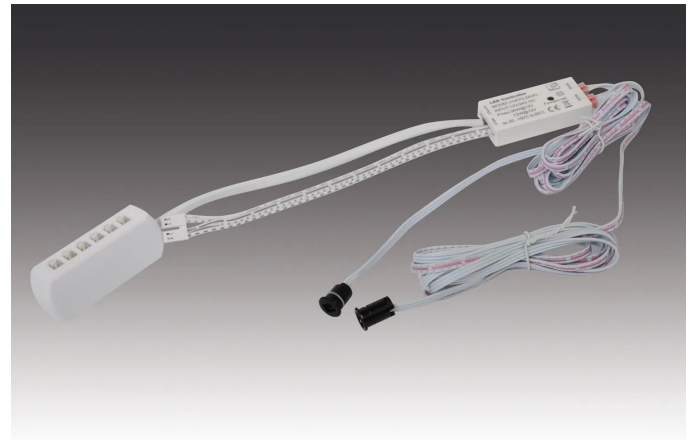

## IR-Schalter / Dimmer 10mm

Berührungslose Möbeleinbau-Schaltung IR-Schalter / Dimmer 10mm 72W mit 2x Sensor

### Beschreibung:

Berührungsloser IR-Schalter zum Anschluss von LED-Leuchten mit 24V, Anschlussleitung 0,2m mit LED 24-Stecker, Schaltleitung 0,2m mit 12-fach Verteiler, Sensorleitung 4m, zur Montage in 10mm Bohrungen, am Schalter kann zwischen folgenden beiden Funktionen gewählt werden:  
 Funktion 1 (Lieferzustand): Lichteinschaltung mit erster Bewegung, -ausschaltung mit folgender, Funktion 2: Beim Öffnen der Tür schaltet sich das Licht ein und beim Schließen der Tür wieder aus, bei 2 Sensoren geht das Licht an, sobald eine Tür geöffnet wird

### Besonderheiten:

- Anschluss an LED-Trafo DC 24V
- Annäherung bzw. Türbewegung löst Schaltung aus
- Funktion 1 (Lieferzustand): Lichteinschaltung mit erster Bewegung, -ausschaltung mit folgender
- Funktion 2 (kurzer Tastendruck, siehe Zeichnung): Beim Öffnen der Tür schaltet sich das Licht ein und beim Schließen der Tür wieder aus (bei 2 Sensoren geht das Licht an, sobald eine Tür geöffnet wird)
- die angeschlossene Leuchte lässt sich dimmen, wenn im eingeschalteten Zustand die Hand oder ein Gegenstand für einige Sekunden in den Erfassungsbereich des IR-Schalters gehalten wird (nur in Funktion 1)
- die in Funktion 1 eingestellte Helligkeit wird bei Umschaltung auf Funktion 2 beibehalten
- zum Schalten oder Dimmen von LED Leuchten 24V
- für 10mm Bohrungen
- Abstand zwischen Sensor und Türinnenseite sollte 2 bis 50mm betragen (abhängig von der Oberfläche)
- mit Memory-Funktion (nach Netztrennung wird der vorherige Dimmzustand wieder hergestellt)

Bohrung

10mm

**Artikel-Nr.:**  
21703220701

Artikel lagernd