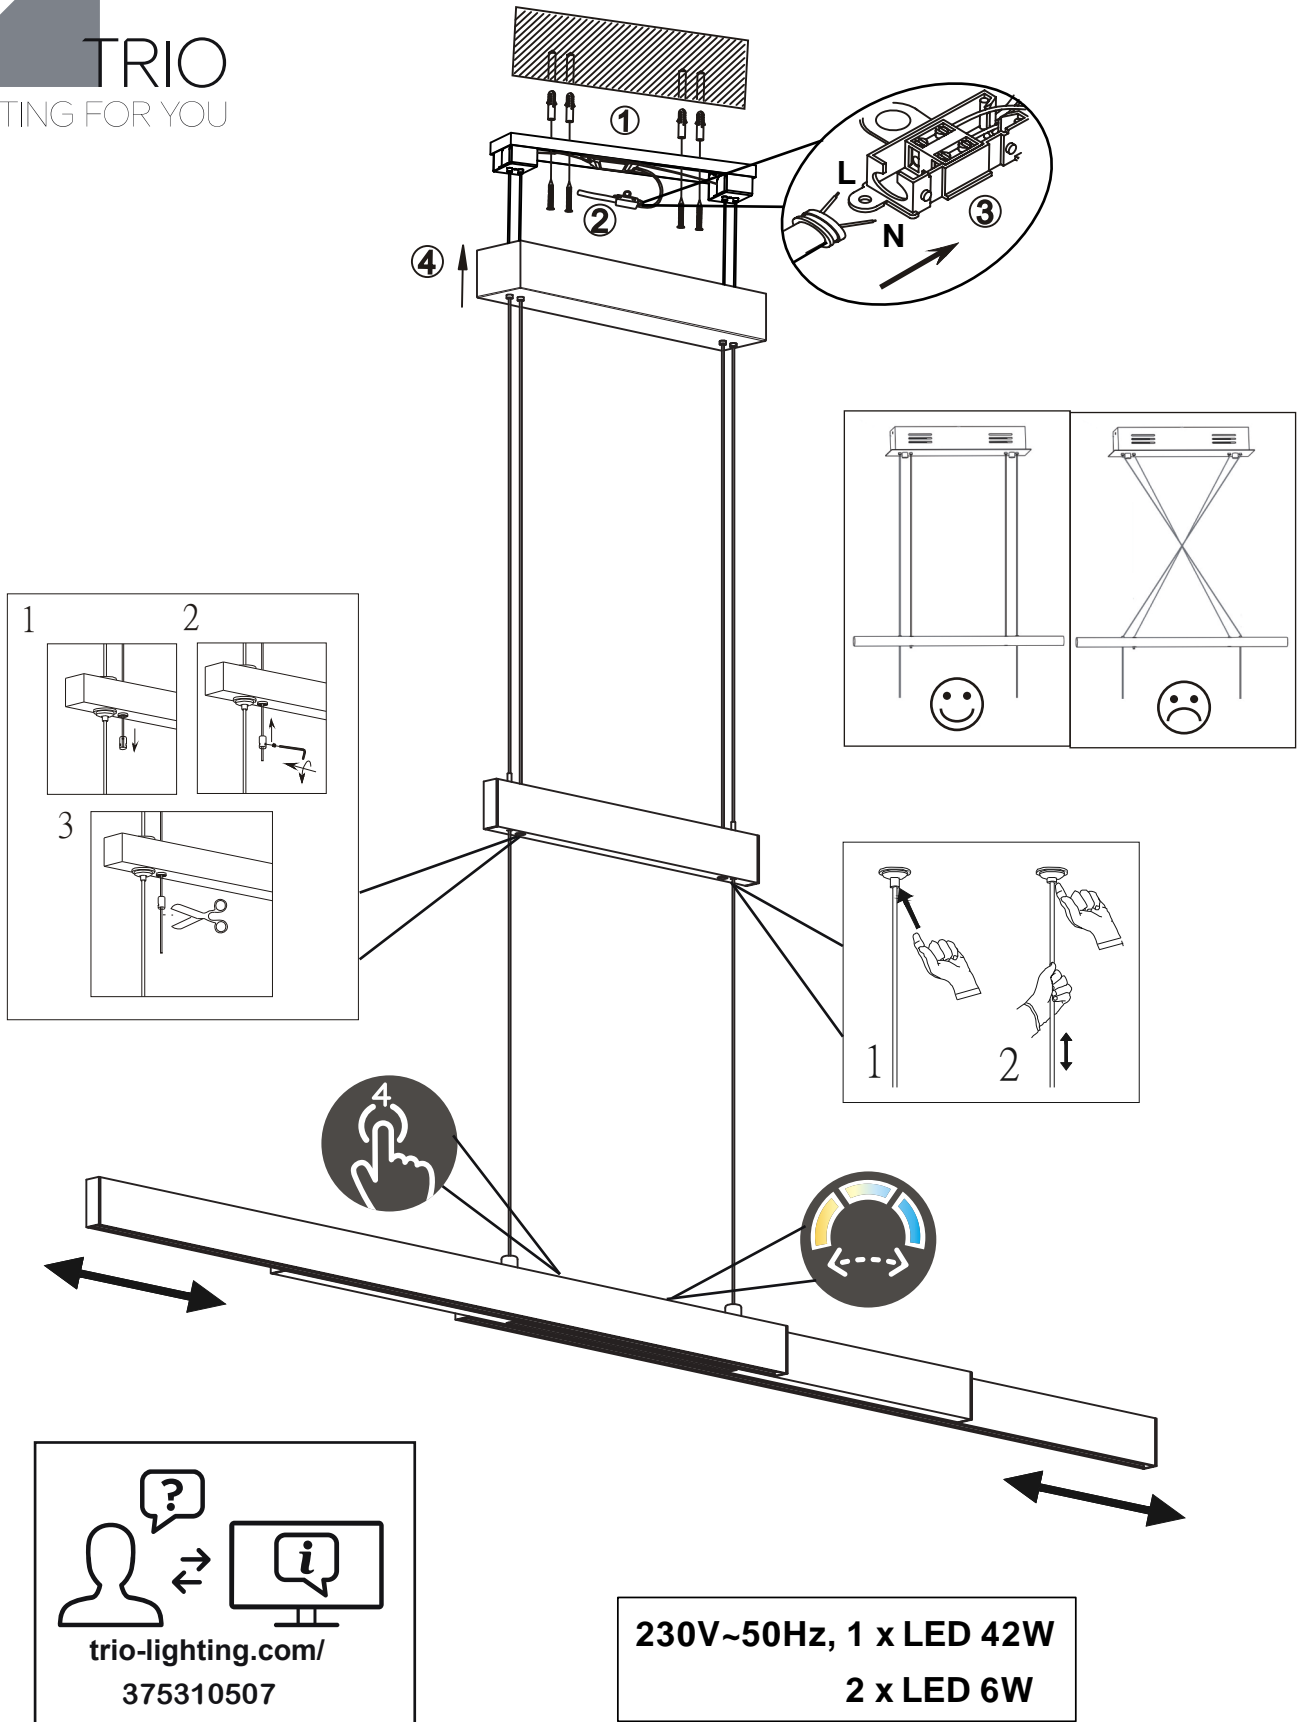

(SR) UPOZORENJE!

Prije početka montaže, pažljivo pročitajte sigurnosne upute!

**230V~50Hz, 1 x LED 42W
2 x LED 6W**