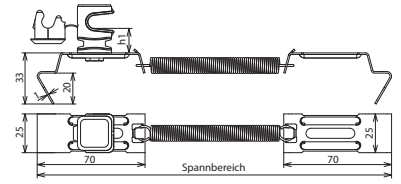

## DLH SS 8 H36 FG180.280 BR CU (204 247)

Maßbild DLH SS 8 H36 FG180.280 BR CU

Mit Befestigung durch NIRO-Zugfeder, mit Leitungshalter DEHNsnap, lose Leitungsführung, seitlich verstellbar.

<b>Typ</b>	<b>DLH SS 8 H36 FG180.280 BR CU</b>
<b>Art.-Nr.</b>	<b>204 247</b>
Werkstoff Dachleitungshalter	<b>Cu</b>
Spannbereich Firstziegelbreite	180-280 mm
Bauhöhe Leitungshalter (h1)	36 mm
Werkstoff Leitungshalter	<b>Kunststoff</b>
Farbe Leitungshalter	braun ●
Leitungshalter Aufnahme Rd	8 mm
Haltekrallenlänge	20 mm
Leitungshalter Modell	DEHNsnap
Leitungsführung	lose
Anwendungshinweis	seitlich verstellbare Leitungsführung
<b>Stammdaten</b>	
Nettogewicht	72.000 g/st
Zolltarifnummer (Komb. Nomenklatur EU)	85389099
GTIN (EAN)	4013364041806
VPE	25 ST

Änderungen in Form und Technik, bei Maßen, Gewichten und Werkstoffen behalten wir uns im Sinne des Fortschrittes der Technik vor. Die Abbildungen sind unverbindlich.