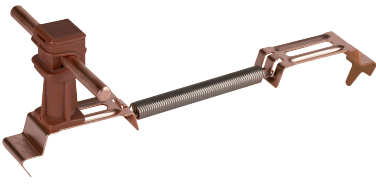

## DLH SS 8 H36 FG180.280 BR CU (204 247)

Maßbild DLH SS 8 H36 FG180.280 BR CU

Mit Befestigung durch NIRO-Zugfeder, mit Leitungshalter DEHNsnap, lose Leitungsführung, seitlich verstellbar.

<b>Typ</b>	<b>DLH SS 8 H36 FG180.280 BR CU</b>
<b>Art.-Nr.</b>	<b>204 247</b>
Werkstoff Dachleitungshalter	<b>Cu</b>
Spannbereich Firstziegelbreite	180-280 mm
Bauhöhe Leitungshalter (h1)	36 mm
Werkstoff Leitungshalter	<b>Kunststoff</b>
Farbe Leitungshalter	braun ●
Leitungshalter Aufnahme Rd	8 mm
Haltekrallenlänge	20 mm
Leitungshalter Modell	DEHNsnap
Leitungsführung	lose
Anwendungshinweis	seitlich verstellbare Leitungsführung
<b>Stammdaten</b>	
Nettogewicht	72.000 g/st
Zolltarifnummer (Komb. Nomenklatur EU)	85389099
GTIN (EAN)	4013364041806
VPE	25 ST