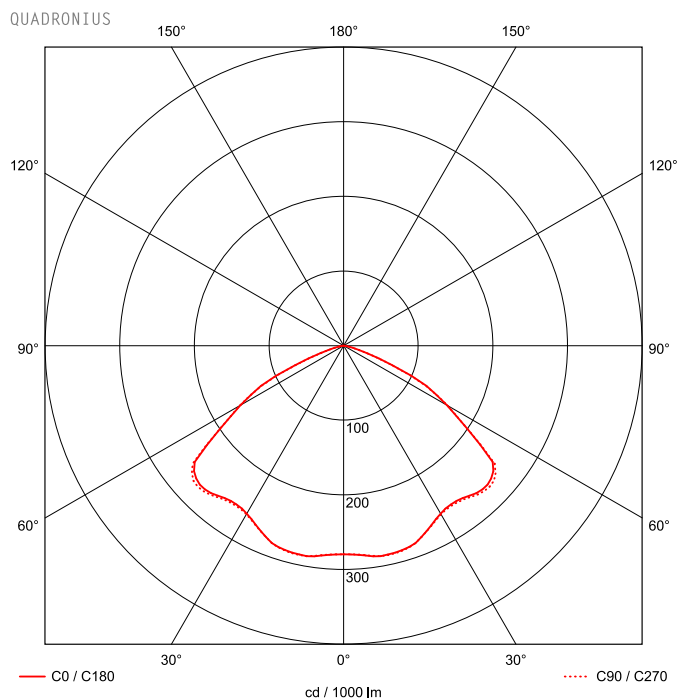

Artikel-Nr: 86030101

Strahler

LED Strahler QUADRONIUS FOOD 288mm 1x97W 120° PC 15000lm

LED Strahler mit Abdeckscheibe aus Polycarbonat (klar, schlagfest), hygienisch, wartungsarm und staubgeschützt dank schlagfester PC-Scheibe, Gehäuse aus Aluminiumdruckguss, weiß beschichtet, Konverter im Leuchtengehäuse integriert. Elektrischer Anschluss durch Schnell-Steck-System, kurze, alterungsbeständige Dichtungen aus Silikon, Zweipunkt-Befestigung durch Seilpendel (2.000 mm) mit montagefreundlicher, werkzeugloser Schnelljustierung, Pendelmontage, Wand- und Decken-Befestigungsbügel als Zubehör erhältlich. Achtung: PRACHT MANUFAKTUR! Sie benötigen eine andere Lichtfarbe, Gehäusefarbe oder Durchgangsverdrahtung? Besondere Herausforderungen? Kein Problem. Wir bieten individuelle Lösungen für Ihre Anforderungen.

EAN 4018098327189 Energie-Effizienz-Klasse

Statistische
Warennummer 94054099

A++

LEUCHTMITTEL

Leuchtentyp	LED
Anzahl Leuchtmittel/LED-Reihen	1
Farbtemperatur K	4.000
Farbwiedergabeindex	>80
Anzahl LED	256
Farbtoleranz (initial MacAdam)	3

LEISTUNG

Effektiver Lichtstrom Im	15000
Systemleistung W	97
Lichtstrom Im/W	155
EnergieEffizienzklasse	A++

LICHTTECHNIK

Lichtlenkung	breitstrahlend
Ausstrahlwinkel in °	120
Optik	-
Blendbegrenzung UGR 4H 8H C0 C90	29,8 / 30