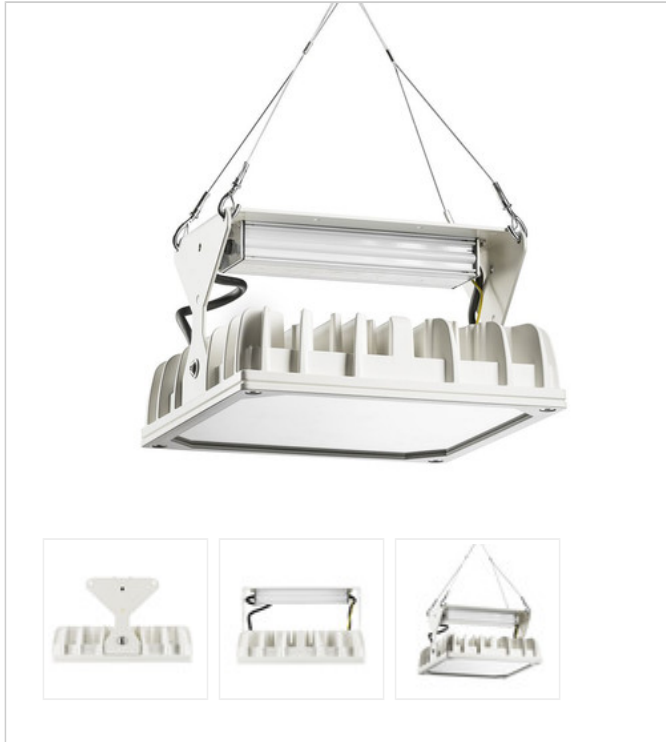

Artikel-Nr: 86030101

Strahler

LED Strahler QUADRONIUS FOOD 288mm 1x97W 120° PC 15000lm

LED Strahler mit Abdeckscheibe aus Polycarbonat (klar, schlagfest), hygienisch, wartungsarm und staubgeschützt dank schlagfester PC-Scheibe, Gehäuse aus Aluminiumdruckguss, weiß beschichtet, Konverter im Leuchtengehäuse integriert. Elektrischer Anschluss durch Schnell-Steck-System, kurze, alterungsbeständige Dichtungen aus Silikon, Zweipunkt-Befestigung durch Seilpendel (2.000 mm) mit montagefreundlicher, werkzeugloser Schnelljustierung, Pendelmontage, Wand- und Decken-Befestigungsbügel als Zubehör erhältlich. Achtung: PRACHT MANUFAKTUR! Sie benötigen eine andere Lichtfarbe, Gehäusefarbe oder Durchgangsverdrahtung? Besondere Herausforderungen? Kein Problem. Wir bieten individuelle Lösungen für Ihre Anforderungen.

LEISTUNG

Effektiver Lichtstrom Im	15000
Systemleistung W	97
Lichtstrom Im/W	155
EnergieEffizienzklasse	A++

LICHTTECHNIK

Lichtlenkung	breitstrahlend
Ausstrahlwinkel in °	120
Optik	-
Blendbegrenzung UGR 4H 8H C0 C90	29,8 / 30

Standard Montageart	Pendel
Optionale Montageart	Decke, Wand
LED-Platine austauschbar	möglich

MATERIAL

Gehäusefarbe	Weiss RAL 9010
--------------	----------------

Ausführung NaWaRoh möglich	nein
-------------------------------	------