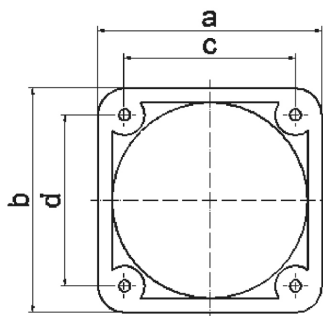

Zubehör Anbausteckdosen - Befestigung 47x47 mm

Artikelbeschreibung	
BALS-Art.-Nr	1848
EAN	4024941018487
Produktgruppe	Montagerahmen
Kennfarbe	grau
Gehäusematerial	Polyamid

Logistikdaten	
Einzelgewicht	0,016 kg / Stück
Verpackungsart	Tüte
Inhaltsmenge	1 ST

Logistikdaten	
EAN	4024941018487
Länge	410 mm
Breite	285 mm
Gewicht	0,017 kg
Verpackungsart	Karton
Inhaltsmenge	100 ST
EAN	4024941326964
Länge	275 mm
Breite	175 mm
Höhe	137 mm
Gewicht	1,725 kg
Volumen	5.737,5 ccm