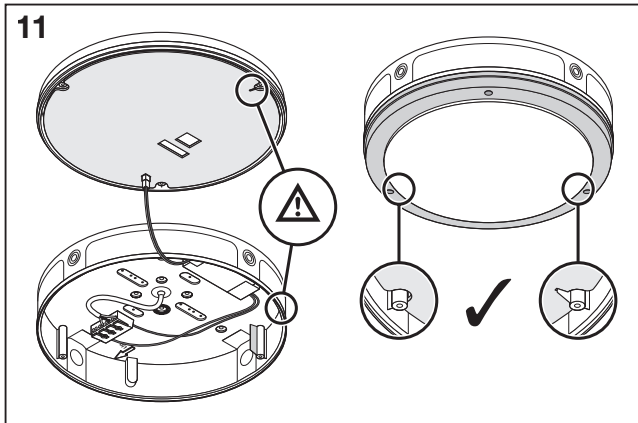

SURFACE BULKHEAD

	EAN	Ø x h [mm]	W	W _R	V _{AC}	Hz	lm	lm/W	K
SF BLKH 250 P 10W 830 WT IP65	4058075647145	250 x 70	10	8	220-240V	50/60 Hz	800	80	3000
SF BLKH 250 P 10W 840 WT IP65	4058075647169	250 x 70	10	8	220-240V	50/60 Hz	800	80	4000
SF BLKH 250 P 10W 830 BK IP65	4058075647183	250 x 70	10	8	220-240V	50/60 Hz	800	80	3000
SF BLKH 250 P 10W 840 BK IP65	4058075647206	250 x 70	10	8	220-240V	50/60 Hz	800	80	4000
SF BLKH 300 P 15W 830 WT IP65	4058075647466	300 x 70	15	12	220-240V	50/60 Hz	1400	95	3000
SF BLKH 300 P 15W 840 WT IP65	4058075647480	300 x 70	15	12	220-240V	50/60 Hz	1400	95	4000
SF BLKH 300 P 15W 830 BK IP65	4058075647503	300 x 70	15	12	220-240V	50/60 Hz	1400	95	3000
SF BLKH 300 P 15W 840 BK IP65	4058075647527	300 x 70	15	12	220-240V	50/60 Hz	1400	95	4000

	EAN	IP	IK	∇	R _a	T _{amb} (°C)	PF	👤
SF BLKH 250 P 10W 830 WT IP65	4058075647145	65	10	120°	> 80	-20...+40	≥ 0.7	0.6 kg
SF BLKH 250 P 10W 840 WT IP65	4058075647169	65	10	120°	> 80	-20...+40	≥ 0.7	0.6 kg
SF BLKH 250 P 10W 830 BK IP65	4058075647183	65	10	120°	> 80	-20...+40	≥ 0.7	0.6 kg
SF BLKH 250 P 10W 840 BK IP65	4058075647206	65	10	120°	> 80	-20...+40	≥ 0.7	0.6 kg
SF BLKH 300 P 15W 830 WT IP65	4058075647466	65	10	120°	> 80	-20...+40	≥ 0.7	0.8 kg
SF BLKH 300 P 15W 840 WT IP65	4058075647480	65	10	120°	> 80	-20...+40	≥ 0.7	0.8 kg
SF BLKH 300 P 15W 830 BK IP65	4058075647503	65	10	120°	> 80	-20...+40	≥ 0.7	0.8 kg
SF BLKH 300 P 15W 840 BK IP65	4058075647527	65	10	120°	> 80	-20...+40	≥ 0.7	0.8 kg