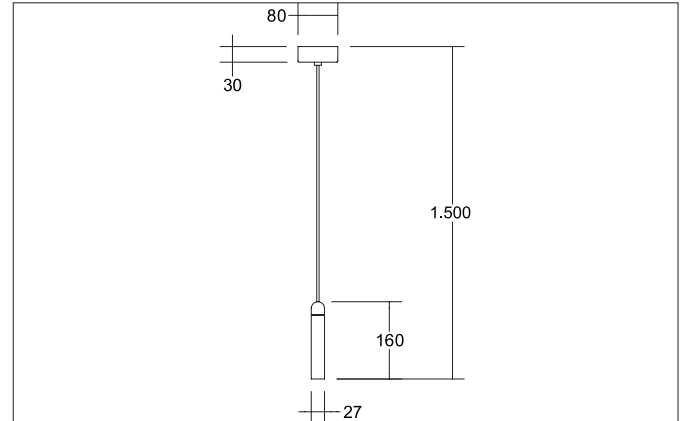

CUBA LED-Pendelleuchte

Artikel-Nr. 12309183

Licht.
Für Generationen.**Ausschreibungstext**

Runde LED-Pendelleuchte, Leuchtdurchmesser 27 mm, Höhe 1500 mm, für Pendelmontage. Pendellänge max. 1.500 mm Gewicht 0,340 kg, Reflektor silber mit rotationssymmetrisch tief-breit-strahlender Lichtstärkeverteilung. Optimale Lichtverteilung durch eine ohne Abdeckung Abdeckung. Bemessungslichtstrom 220 lm, Bemessungsleistung 1 x 4,2 W, Leuchten-Lichtausbeute 52 lm/W, Lichtfarbe warmweiß, ähnlichste Farbtemperatur (CCT) 3.000 K, allgemeiner Farbwiedergabeindex CRI > 90, Gehäusewerkstoff: Aluminium, Farbe: strukturschwarz, Zulässige Umgebungstemperatur (ta): -20 °C - +25 °C, Schutzklasse (EN 61140): I, Schutzart (DIN EN 60529): IP20. Mit elektronischem Betriebsgerät, schaltbar.

Produktvorteile

- Schlanke Pendelleuchte mit nicht sichtbarer Stromführung.
- Pendellänge 1.500 mm (bauseitig kürzbar).
- Einfache und werkzeugreduzierte Montage.

CUBA LED-Pendelleuchte

Artikel-Nr. 12309183

Licht.
Für Generationen.

Artikeldaten	
Artikel-Nr.	12309183
GTIN	4251433932482
Serienname	CUBA
Kurzbeschreibung	LED-Pendelleuchte
Material	Aluminium
Farbe	schwarz
Ausführung der Oberfläche	strukturiert
Form	rund
Außendurchmesser	27 mm
Aufbauhöhe	1500 mm
Lieferumfang	inkl. Konverter zum Anschluss an 230 V-Netzspannung, schaltbar und Pendelabhängung 1.500 mm
Nettogewicht	0,340 kg