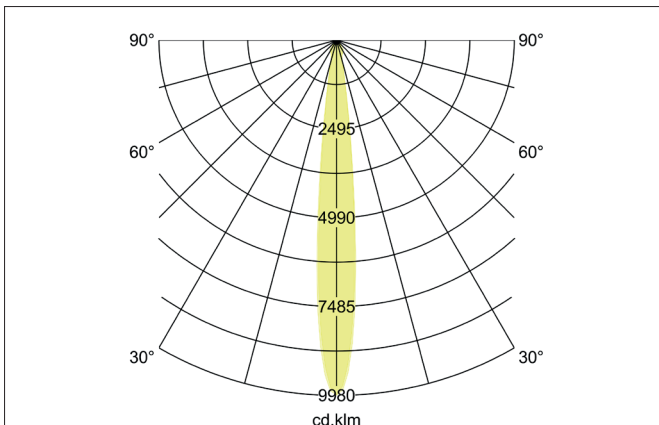

CUBA LED-Pendelleuchte

Artikel-Nr. 12309183

Licht.
Für Generationen.**Ausschreibungstext**

Runde LED-Pendelleuchte, Leuchtdurchmesser 27 mm, Höhe 1500 mm, für Pendelmontage. Pendellänge max. 1.500 mm Gewicht 0,340 kg, Reflektor silber mit rotationssymmetrisch tief-breit-strahlender Lichtstärkeverteilung. Optimale Lichtverteilung durch eine ohne Abdeckung Abdeckung. Bemessungslichtstrom 220 lm, Bemessungsleistung 1 x 4,2 W, Leuchten-Lichtausbeute 52 lm/W, Lichtfarbe warmweiß, ähnlichste Farbtemperatur (CCT) 3.000 K, allgemeiner Farbwiedergabeindex CRI > 90, Gehäusewerkstoff: Aluminium, Farbe: strukturschwarz, Zulässige Umgebungstemperatur (ta): -20 °C - +25 °C, Schutzklasse (EN 61140): I, Schutzart (DIN EN 60529): IP20. Mit elektronischem Betriebsgerät, schaltbar.

Produktvorteile

- Schlanke Pendelleuchte mit nicht sichtbarer Stromführung.
- Pendellänge 1.500 mm (bauseitig kürzbar).
- Einfache und werkzeugreduzierte Montage.

CUBA LED-Pendelleuchte

Artikel-Nr. 12309183

Licht.
Für Generationen.

Artikeldaten	
Artikel-Nr.	12309183
GTIN	4251433932482
Serienname	CUBA
Kurzbeschreibung	LED-Pendelleuchte
Material	Aluminium
Farbe	schwarz
Ausführung der Oberfläche	strukturiert
Form	rund
Außendurchmesser	27 mm
Aufbauhöhe	1500 mm
Lieferumfang	inkl. Konverter zum Anschluss an 230 V-Netzspannung, schaltbar und Pendelabhängung 1.500 mm
Nettogewicht	0,340 kg

Lichttechnik	
Farbtemperatur	3.000 K
Lichtaustritt	direkt
Lichtstrom	220 lm/m
Systemeffizienz	52 lm/W
Farbwiedergabe	CRI > 90
Reflektor	hochglänzend
Reflektorfarbe	silber
Abstrahlwinkel	38°
Lichtverteilung	symmetrisch
Farbtemperatur einstellbar	nein