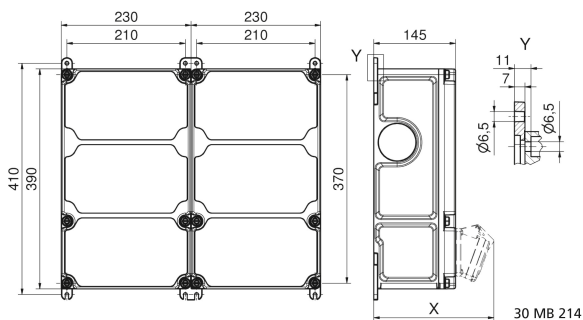

Wandverteiler Kunststoff - VARIABOX - L Duo

Artikelbeschreibung	
BALS-Art.-Nr	89987
EAN	4024941938341
Produktgruppe	VARIABOX - L Duo
Vorschriften / Normen	DIN EN 61439
Schutzart	IP44
Gerätefarbe	Gehäuseunterteil schwarz ähnlich RAL 9017, Gehäuseoberteil grau RAL 7035
Geräte-Höhe	390mm
Geräte-Breite	460mm
Geräte-Tiefe	145mm

Artikelbeschreibung	
RDF-Faktor	0.61
Nennstrom InA	63

Logistikdaten	
Einzelgewicht	10.298 kg / Stück
Verpackungsart	Karton
Inhaltsmenge	1 ST
EAN	4024941938341
Länge	800 mm
Breite	600 mm
Höhe	340 mm
Gewicht	11.648 kg
Volumen	163'200 ccm

Tiefenmaß/ depth X (mm)

Bezeichnung/ with	IP44	IP67
OTC-Klappe/ OTC operating window	180	180
Schutzk. Steckdose/domestic socket	162	205
CEE 16A 3p	200	200
CEE 16A 4p	204	202
CEE 16A 5p	207	205
CEE 32A 3p/4p	211	213
CEE 32A 5p	213	214
CEE 63A 3p/4p/5p	229	231