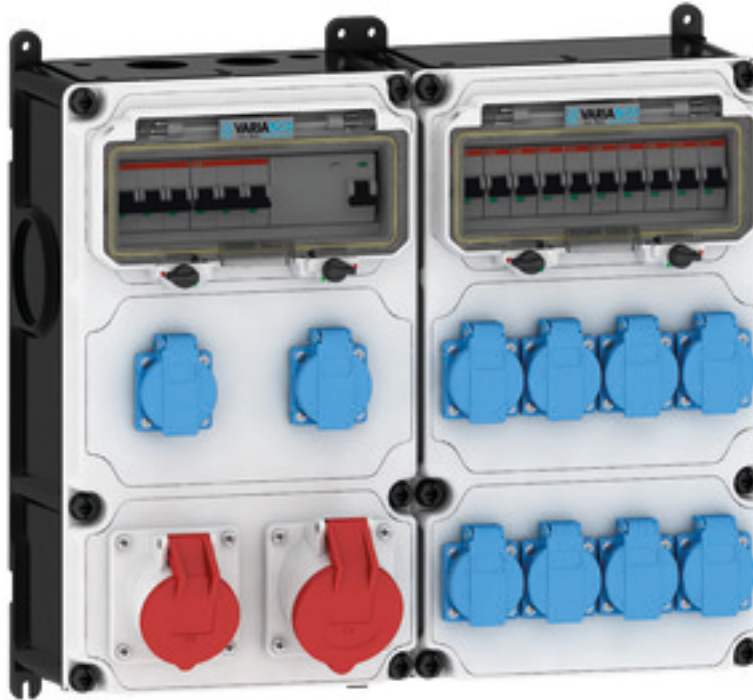

Wandverteiler Kunststoff - VARIABOX - L Duo

Artikelbeschreibung	
BALS-Art.-Nr	89987
EAN	4024941938341
Produktgruppe	VARIABOX - L Duo
Vorschriften / Normen	DIN EN 61439
Schutzart	IP44
Gerätefarbe	Gehäuseunterteil schwarz ähnlich RAL 9017, Gehäuseoberteil grau RAL 7035
Geräte-Höhe	390mm
Geräte-Breite	460mm
Geräte-Tiefe	145mm

Artikelbeschreibung	
RDF-Faktor	0.61
Nennstrom InA	63

Logistikdaten	
Einzelgewicht	10.298 kg / Stück
Verpackungsart	Karton
Inhaltsmenge	1 ST
EAN	4024941938341
Länge	800 mm
Breite	600 mm
Höhe	340 mm
Gewicht	11.648 kg
Volumen	163'200 ccm

Tiefenmaß/ depth X (mm)

Bezeichnung/ with	IP44	IP67
OTC-Klappe/ OTC operating window	180	180
Schutzk. Steckdose/domestic socket	162	205
CEE 16A 3p	200	200
CEE 16A 4p	204	202
CEE 16A 5p	207	205
CEE 32A 3p/4p	211	213
CEE 32A 5p	213	214
CEE 63A 3p/4p/5p	229	231