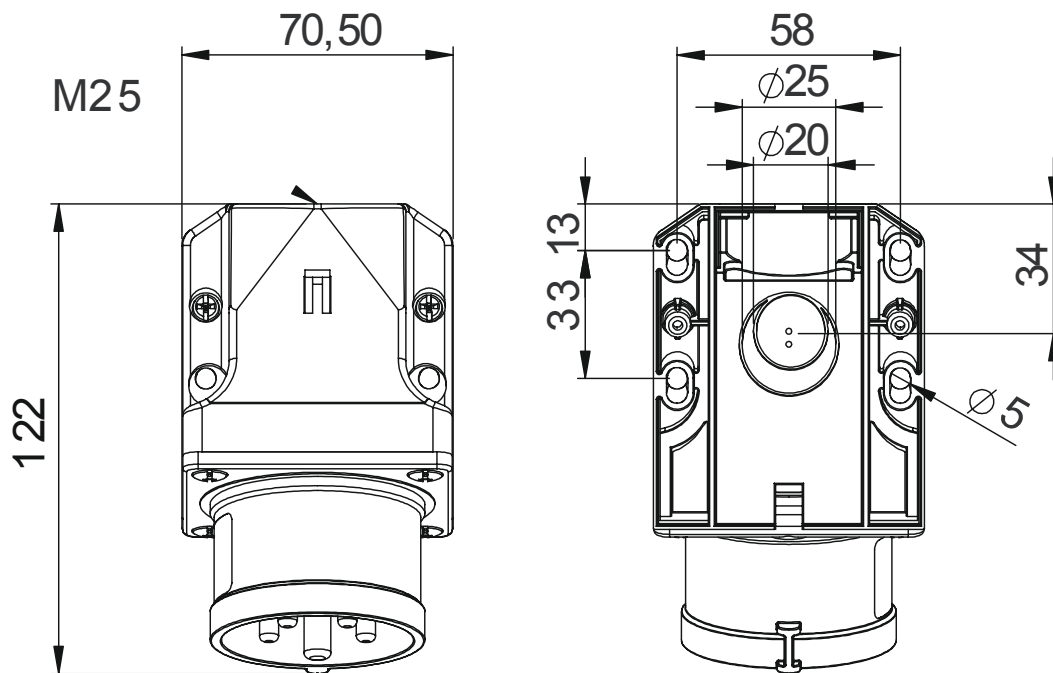

Wandgerätestecker, Isogekapselt

- IP 44, Spritzwassergeschützt
- 5 polig/ 400V/ 16A/ 50/60Hz
- Messingkontakte
- Schraubklemmen
- Leitungseinführung von oben oder hinten
- Inkl. Würgenippel
- Kontaktschrauben Anzugsmoment 100Ncm

Art./Ref.-No: 2125

Typ/Type: CG 516/6h

Abmessungen / Dimensions:

Höhe=79
Neigung=15°