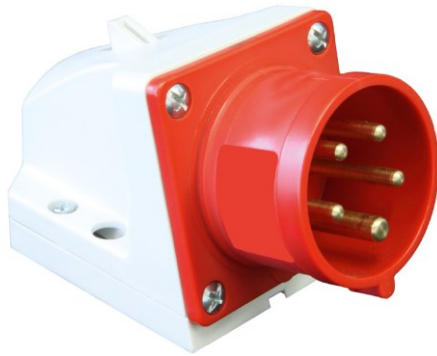

Wandgerätestecker, Isogekapselt

- IP 44, Spritzwassergeschützt
- 5 polig/ 400V/ 16A/ 50/60Hz
- Messingkontakte
- Schraubklemmen
- Leitungseinführung von oben oder hinten
- Inkl. Würgenippel
- Kontaktschrauben Anzugsmoment 100Ncm

Art./Ref.-No: 2125

Typ/Type: CG 516/6h

Abmessungen / Dimensions:

Höhe=79
Neigung=15°