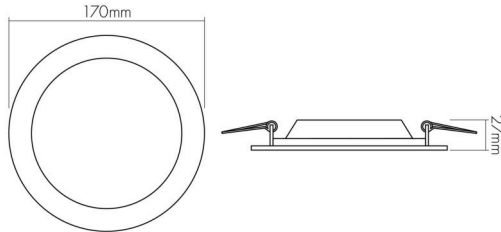

DATENBLATT

LED Panel Backlight 170 R schwarz 6W SCCT n. dim

LED Panel Backlight SCCT

Artikelnummer	1611701853
GTIN	4044538076164

LICHTTECHNISCHE EIGENSCHAFTEN

Lichtkegel	freistrahlend/diffus
Farbtemperatur 2	4000 K
Farbtemperatur 3	5700 K
Geeignet für Anzahl der Lichtquellen	1
Farbtemperatur	3000 K
Lichtfarbe	warmweiß bis tageslichtweiß
LED Effizienz	150 lm/W
Gesamtlichtstrom bei 3000 K	900 lm
Gesamtlichtstrom bei 4000 K	950 lm
Gesamtlichtstrom bei 5700 K	950 lm
Ausstrahlwinkel	120°
Farbabstand [MacAdam]	3 SDCM
Farbwiedergabeindex Ra	81
Farbwiedergabeindex R9	3
Bildschirmarbeitsplatztauglich nach EN 12464-1	nein
Lichtverteiler	Diffusorlinse/-optik/-panel
L80B10 - Lebensdauer bei 25 °C	50000 h
L70B50 - Lebensdauer bei 25°C	70000 h
Farbe steuerbar (RGB)	nein
Gesamtlichtstrom einstellbar	nein
Farbtemperatur einstellbar	Stufen

Stand:
23.02.2024
01:00:00