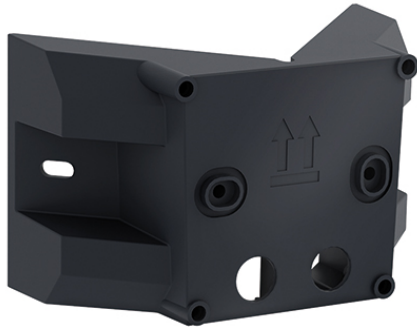

SUNJA EDGE MOUNTING AN

Artikelnummer

EL10811029

GTIN

4015120811029

Produktbeschreibung

Ecksockel für die Montage von LED-Strahlern SUNJA FL an Außenecken, anthrazit

Technische Daten

ALLGEMEIN

Geräteklasse	Befestigung
Lieferumfang	Ecksockel

BEFESTIGUNG

Montageart	Innen- und Außeneckmontage
------------	----------------------------

Montageort	Wand
------------	------

GEHÄUSE

Abmessungen	Länge 62 mm x Breite 111 mm x Höhe 71 mm
Gewicht	62 g
Werkstoff	UV-stabilisiertes Polycarbonat
Farbe	graphitgrau, ähnlich RAL 7024

Maßzeichnung

Ausführliche Produktbeschreibung

- Ecksockel für die Montage von LED-Strahlern SUNJA FL an Außenecken
- Farbe: anthrazit