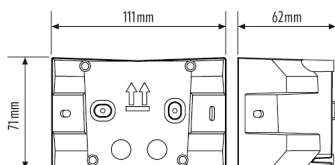

Maßzeichnung

Ausführliche Produktbeschreibung

- Ecksockel für die Montage von LED-Strahlern SUNJA FL an Außenecken
- Farbe: anthrazit