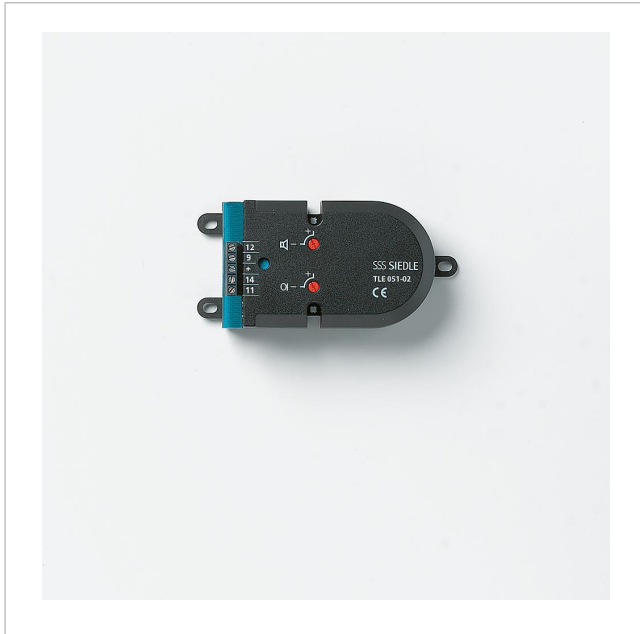

Einbautürlautsprecher  
TLE 051-02

200043874-00

## Produktbeschreibung

Einbautürlautsprecher 6+n-Technik zum Einbau in bauseits gestellte Sprechfächer, Türkonstruktionen, Briefkästen etc.

Leistungsmerkmale:

- Lautsprecher, Sprachlautstärke einstellbar
- langlebiges Elektret-Mikrofon, Mikrofonempfindlichkeit einstellbar
- universelle Befestigungsmöglichkeiten, bei Verwendung der Jalousie ZJ 051-... direkt auf dieser anschraubbar

## Technische Daten

Schutzart:	abhängig von den Einbaubedingungen
Abmessungen (mm) B x H x T:	124 x 60 x 31
Abmessungen Gehäuse (mm) B x H x T:	100 x 60 x 31

## Artikelinformationen

Artikel-Bezeichnung	Artikelbeschreibung	Farbe/Material	KG	Artikel-Nr.
TLE 051-02	Einbautürlautsprecher	Schwarz	D	200043874-00