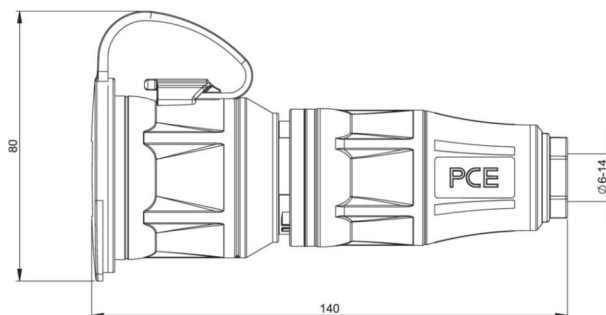

Artikel-Nr.	24711-sr
Bezeichnung	Schutzkontaktkupplung DB fb IP54 rot Serie TopTaurus2
Langbeschreibung	Schutzkontaktkupplung Serie TopTaurus2 mit Deckelband Farbe: schwarz-rot, Material: PA6 2K gummiert schraubenloses Schnellverschlussystem für Gehäusehaube Schutzkontaktsystem: franz./belg. 16A / 250V AC / 3p (2P+E), Schutzart: IP54
GTIN (EAN)	9003399454806
Ursprungsland	AT
Zolltarifnummer	85366990
Nettogewicht	0,127 kg
Verpackungsmenge	10
Mindestbestellmenge	10

ETIM 9.0	EC001327
Ausführung	Schutzkontaktstift
Werkstoff	Kunststoff
Für "erschwerte Bedingungen" nach VDE	Nein
Schutzart (IP)	IP54
Steckrichtung	gerade
Anschluss technik	Schraubklemme
Farbe	rot
Polzahl	3
Nennspannung	250 V
Nennstrom	16 A

K (Kabel Ø)	6-14 mm
SW	21 mm
Leitung flexibel	1-2,5 mm ²
Kontaktschrauben	80 Ncm
Zugentlastung	400 Ncm
Abmantelungslänge	30 mm
Abisolierlänge	7 mm

<https://www.pcelectric.at/shop/de/?func=detail&artnr=24711-sr>