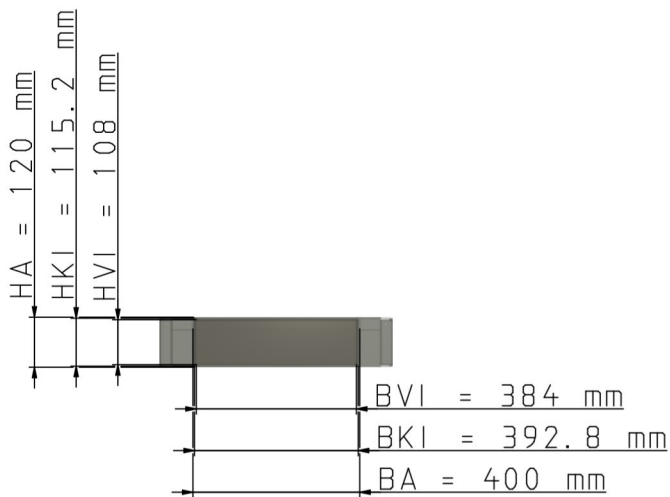

## Maßzeichnungen Instafix® BKI Installationskanal

Artikelnummer: IFTS400120w

Instafix® BKI T-Stück 50 x 400 x 120 mm, reinweiß  
GTIN 4251636715592

Maßzeichnungen:

Einfach. Sicher. Für alle.

Wichmann Brandschutzsysteme GmbH & Co. KG • Siemensstraße 7 • 57439 Attendorn