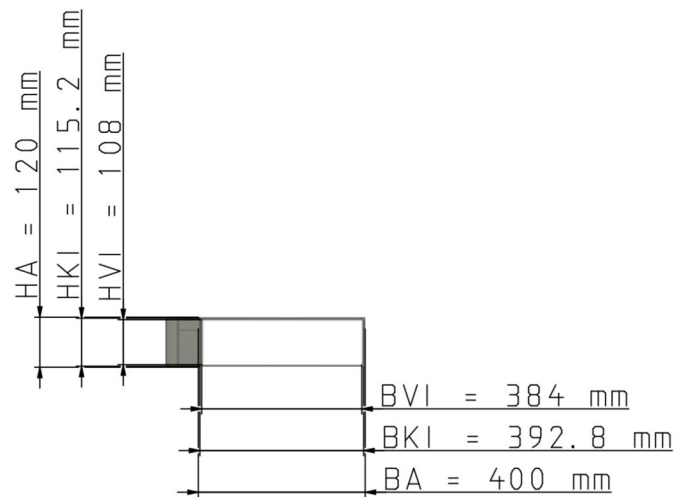

## Maßzeichnungen Instafix® BKI Installationskanal

Artikelnummer: IFTS400120w

Instafix® BKI T-Stück 50 x 400 x 120 mm, reinweiß  
GTIN 4251636715592

Maßzeichnungen:

Einfach. Sicher. Für alle.

Wichmann Brandschutzsysteme GmbH & Co. KG • Siemensstraße 7 • 57439 Attendorn