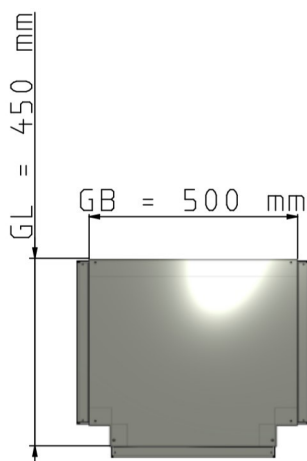

## Maßzeichnungen Instafix® BKI Installationskanal

Artikelnummer: IFTS400120w

Instafix® BKI T-Stück 50 x 400 x 120 mm, reinweiß  
GTIN 4251636715592

Maßzeichnungen:

Einfach. Sicher. Für alle.

Wichmann Brandschutzsysteme GmbH & Co. KG • Siemensstraße 7 • 57439 Attendorn