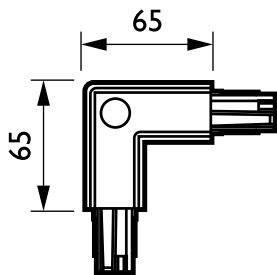

Produkt Daten

Allgemeine Eigenschaften	
Abhängezubehör	nein [-]
Mechanisches Zubehör	nein [-]
Zubehörfarbe	Grau

Elektrische Kenndaten	
Elektrisches Zubehör	CCPE [90° L-Verbinder, aussen]
Schaltkreis	5C6 [3-circuit power track adapter with DALI pulse control GAC600]

Mechanische Kenndaten	
Abmessungen (Höhe x Breite x Tiefe)	NaN x NaN x NaN mm (NaN x NaN x NaN in)

Produktdaten	
Gesamt-Produktcode	871869606568699
Bestell-Produktname	ZCS750 5C6 CCPE GR (XTSC635-1)
EAN/UPC - Produkt	8718696065686
Bestellcode	06568699
Anzahl pro Verpackung	1
SAP-Zähler - Pakete pro Außenkarton	25

DALI Stromschienen

SAP-Material	910502500080
Nettogewicht (Einzelteil)	0,170 kg

Abmessungsskizzen

3-circuit square ZCS750