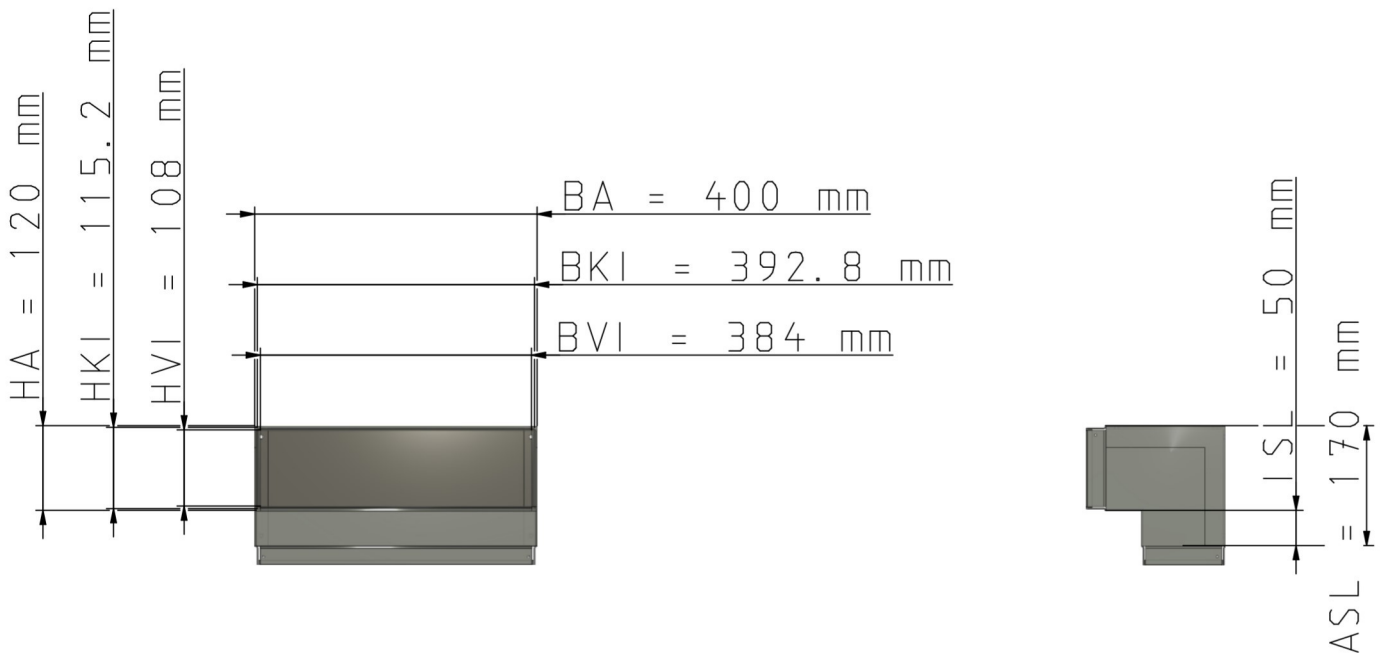

## Maßzeichnungen Instafix® BKI Installationskanal

Artikelnummer: IFAE400120w

Instafix® BKI Außenecke 90° 50 x 400 x 120 mm, reinweiß  
GTIN 4251636715530

Maßzeichnungen:

Einfach. Sicher. Für alle.

Wichmann Brandschutzsysteme GmbH & Co. KG • Siemensstraße 7 • 57439 Attendorn