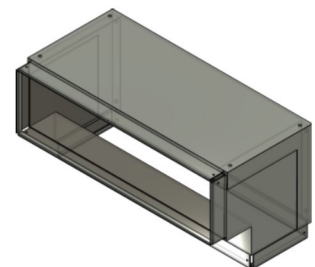

## Maßzeichnungen Instafix® BKI Installationskanal

Artikelnummer: IFAE400120w

Instafix® BKI Außenecke 90° 50 x 400 x 120 mm, reinweiß  
GTIN 4251636715530

Maßzeichnungen:

Einfach. Sicher. Für alle.

Wichmann Brandschutzsysteme GmbH & Co. KG • Siemensstraße 7 • 57439 Attendorn