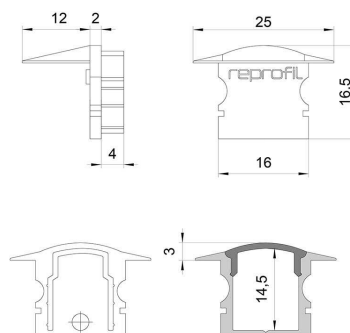

Artikel Nr.: 978632

Endkappe F-ET-02-10 Set 2 Stk passend für

Charakteristik

Material	Kunststoff
Farbe	Schwarz
Optik	

Abmessungen und Gewicht

Länge	25 mm
Breite	16 mm
Höhe	16,5 mm
Durchmesser	
Gewicht	2 g

Montage

Befestigungsmöglichkeiten

Artikel Nr.: 978632

End Cap F-ET-02-10 Set 2 pcs suitable for

Characteristics

Material	plastic
Color	black
Optic	

Dimensions & Weight

Length	25 mm
Width	16 mm
Height	16,5 mm
Diameter	
Product Weight	2 g

Mounting

Mounting Options