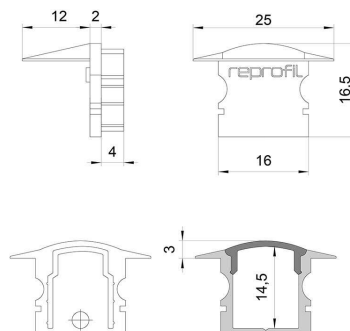

Artikel Nr.: 978632

Endkappe F-ET-02-10 Set 2 Stk passend für

Charakteristik

Material	Kunststoff
Farbe	Schwarz
Optik	

Abmessungen und Gewicht

Länge	25 mm
Breite	16 mm
Höhe	16,5 mm
Durchmesser	
Gewicht	2 g

Montage

Befestigungsmöglichkeiten

Artikel Nr.: 978632

End Cap F-ET-02-10 Set 2 pcs suitable for

Characteristics

Material	plastic
Color	black
Optic	

Dimensions & Weight

Length	25 mm
Width	16 mm
Height	16,5 mm
Diameter	
Product Weight	2 g

Mounting

Mounting Options