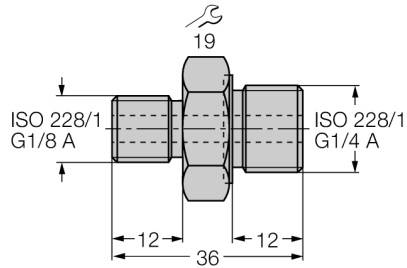

Gewindeadapter G1/4" auf G1/8"

Montagezubehör

PCV-G1/8A4

- Gewindeadapter
- FPM Dichtung nach DIN 3852, Materialgüte V80GB

Typenbezeichnung	PCV-G1/8A4
Ident-Nr.	6835014
Gehäusewerkstoff	Edelstahl, V4A (1.4571)