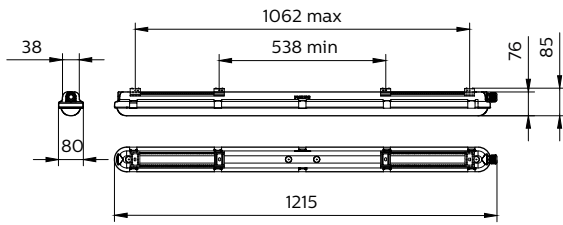

CoreLine LED-Feuchtraumleuchte

Abmessungsskizzen

CoreLine Waterproof WT120C

Photometrische Daten