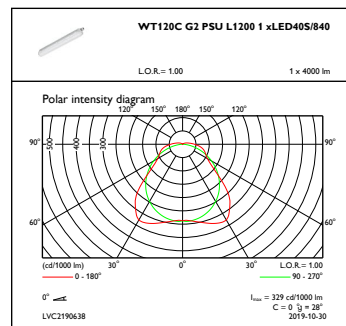

Gehäusematerial	Polykarbonat
Reflektor-Material	Stahl
Optisches Material	Polycarbonat
Material optische Abdeckung/Linse	Polykarbonat
Material Montageplatte	Stahl
Befestigungsmaterial	Edelstahl
Ausführung optische Abdeckung	Satiniert
Gesamte Länge	1215 mm
Gesamte Breite	80 mm
Gesamte Höhe	76 mm

Farbe	Grau
Abmessungen (Höhe x Breite x Tiefe)	76 x 80 x 1215 mm (3 x 3.1 x 47.8 in)

Zulassungen und Anwendungseigenschaften

Schutzart (IP)	IP65 [Schutz gegen Eindringen von Staub, strahlwassergeschützt]
Schlagfestigkeit (IK)	IK08 [5 J vandal-geprüft]

Umgebungstemperaturbereich	-20 bis +35 °C
Bemessungs-Umgebungstemperatur	25 °C
Maximaler Dimmlevel	Nicht zutreffend
Geeignet zum häufigen An- und Ausschalten	Ja

Produktdaten

Gesamt-Produktcode	871869996256200
Bestell-Produktname	WT120C G2 LED40S/840 PSU MDU L1200
EAN/UPC - Produkt	8718699962562
Bestellcode	96256200
Anzahl pro Verpackung	1
SAP-Zähler - Pakete pro Außenkarton	1
SAP-Material	910505100048
Nettogewicht (Einzelteil)	1,530 kg

CoreLine LED-Feuchtraumleuchte

Abmessungsskizzen

CoreLine Waterproof WT120C

Photometrische Daten

IFGU1_WT120CG2PSUL12001xLED40S840

OFPC1_WT120CG2PSUL12001xLED40S840