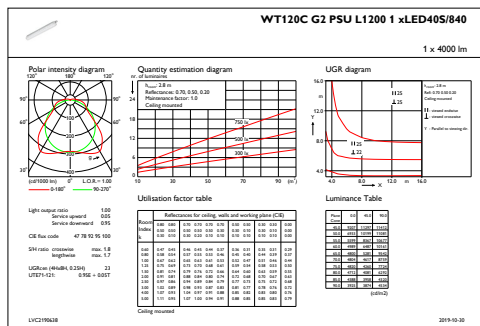

IFGU1_WT120CG2PSUL12001xLED40S840

OFPC1_WT120CG2PSUL12001xLED40S840