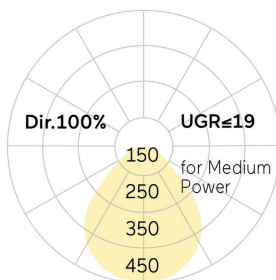

Basic-G5

Pendelleuchte - Direktstrahlend

Artikelnummer: BG5ASE-830M-D600-P

Abbildungen ggf. nur ähnlich, dienen als Orientierung.

Basic-G5. LED. Leuchte für Pendelmontage. Filigraner Leuchtenkörper mit 38mm Bauhöhe und minimalistischem Rand von lediglich 5mm. Beleuchtungskörper aus hochwertigem Aluminiumprofil. Oberfläche Radiant Silver. Lichtcharakteristik: Rein direktstrahlend. Farbtemperatur: 3000K (Warm White). Farbwiedergabeindex (Ra): >80. Microprismenoptik aus Spezialacrylglas zur Reduktion der Leuchtdichte in Office-Bereichen. $UGR \leq 19$. Einfach schaltbar. D x H (rund). D=600mm. H=38mm. Pendelrohr-Abhängung mit Baldachin und innenliegendem

Zuleitungskabel (Set). Pendellänge auf Anfrage. Baldachin: passend zu Leuchtenoberfläche. Medium-Power-Bestromung. 3170lm. 25W. 6,2kg. Binning initial \leq MacAdam 3. IP40. Schutzklasse I. CE-, UKCA Kennzeichnung. ENEC. IK02. 220-240V. 50-60 Hz. RG0 (EN62471). Lichtstromrückgang von max. 0,3%/1.000 Betriebsstunden. Nennausfallrate von max. 0,2%/1.000 Betriebsstunden. L85B10 (tq 25°C) = 50.000h. 5 Jahre Garantie. Hersteller: Lightnet GmbH, nach ISO 9001:2015 und 50001:2018 zertifiziert.

lightnet

Basic-G5

Pendelleuchte - Direktstrahlend

Artikelnummer: BG5ASE-830M-D600-P

Kunde / Projekt: _____

Notiz: _____

Produktname	Basic-G5
Leuchtmittel	LED
Installationstyp	Pendelleuchte
Oberfläche	Radiant Silver
Lichtverteilung	Direktstrahlend
CCT	3000K
Farbwiedergabeindex (Ra)	Ra>80
Optisches System	Microprismenoptik
Steuerung	Einfach schaltbar
Länge L/ Ø D (mm)	D=600mm
Höhe H (mm)	H=38mm
Bestromung	Medium-Power
Leuchtenlichtstrom	3170lm
Anschlussleistung	25W
Abhängung	Pendelrohr-Abhäng. (Set)
Farbe Baldachin	Baldachin: passend zu Leuchtenoberfläche
Seillänge (mm)	Pendellänge auf Anfrage
Schutzart	IP40
Prüfzeichen	ENEC
LED-Lebensdauer	L85B10 (tq 25°C) = 50.000h
UGR	UGR<=19
Photometrischer Code	8 30 / 3 3 9
Photobiologische Klasse	RG0 (EN62471)
Indoor/Outdoor	Indoor: ta [ambient] max. 25°C
Gewicht (kg)	6,2kg