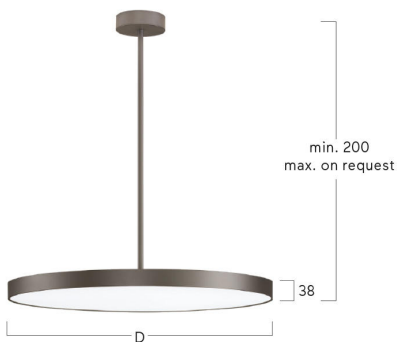

Basic-G5

Pendelleuchte - Direktstrahlend

Artikelnummer: BG5ASE-830M-D600-P

Abbildungen ggf. nur ähnlich, dienen als Orientierung.

Basic-G5. LED. Leuchte für Pendelmontage. Filigraner Leuchtenkörper mit 38mm Bauhöhe und minimalistischem Rand von lediglich 5mm. Beleuchtungskörper aus hochwertigem Aluminiumprofil. Oberfläche Radiant Silver. Lichtcharakteristik: Rein direktstrahlend. Farbtemperatur: 3000K (Warm White). Farbwiedergabeindex (Ra): >80. Microprismenoptik aus Spezialacrylglas zur Reduktion der Leuchtdichte in Office-Bereichen. $UGR \leq 19$. Einfach schaltbar. D x H (rund). D=600mm. H=38mm. Pendelrohr-Abhängung mit Baldachin und innenliegendem

Zuleitungskabel (Set). Pendellänge auf Anfrage. Baldachin: passend zu Leuchtenoberfläche. Medium-Power-Bestromung. 3170lm. 25W. 6,2kg. Binning initial \leq MacAdam 3. IP40. Schutzklasse I. CE-, UKCA Kennzeichnung. ENEC. IK02. 220-240V. 50-60 Hz. RG0 (EN62471). Lichtstromrückgang von max. 0,3%/1.000 Betriebsstunden. Nennausfallrate von max. 0,2%/1.000 Betriebsstunden. L85B10 (tq 25°C) = 50.000h. 5 Jahre Garantie. Hersteller: Lightnet GmbH, nach ISO 9001:2015 und 50001:2018 zertifiziert.

lightnet

Basic-G5

Pendelleuchte - Direktstrahlend

Artikelnummer: BG5ASE-830M-D600-P

Kunde / Projekt: _____

Notiz: _____

Produktname	Basic-G5
Leuchtmittel	LED
Installationstyp	Pendelleuchte
Oberfläche	Radiant Silver
Lichtverteilung	Direktstrahlend
CCT	3000K
Farbwiedergabeindex (Ra)	Ra>80
Optisches System	Microprismenoptik
Steuerung	Einfach schaltbar
Länge L/ Ø D (mm)	D=600mm
Höhe H (mm)	H=38mm
Bestromung	Medium-Power
Leuchtenlichtstrom	3170lm
Anschlussleistung	25W
Abhängung	Pendelrohr-Abhäng. (Set)
Farbe Baldachin	Baldachin: passend zu Leuchtenoberfläche
Seillänge (mm)	Pendellänge auf Anfrage
Schutzart	IP40
Prüfzeichen	ENEC
LED-Lebensdauer	L85B10 (tq 25°C) = 50.000h
UGR	UGR<=19
Photometrischer Code	8 30 / 3 3 9
Photobiologische Klasse	RG0 (EN62471)
Indoor/Outdoor	Indoor: ta [ambient] max. 25°C
Gewicht (kg)	6,2kg