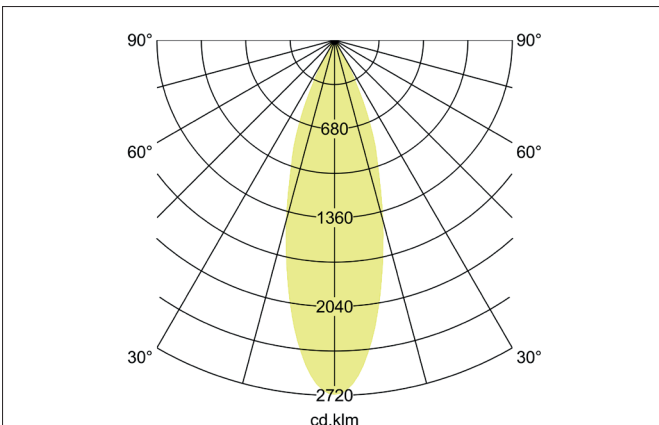

TRAXX MIDI LED-Schienenstrahler, schaltbar
 Artikel-Nr. 88713174

Licht.
 Für Generationen.

Ausschreibungstext
 Runder LED-Schienenstrahler, schaltbar, Deckenausschnitt Einbautiefe mm, Außendurchmesser 60 mm, Gewicht 0,606 kg, mit rotations-symmetrisch tief-breit-strahlender Lichtstärkeverteilung., Bemessungslichtstrom 2.537 lm, Bemessungsleistung 1 x 21 W, Lichtfarbe neutralweiß, ähnlichste Farbtemperatur (CCT) 4.000 K, allgemeiner Farbwiedergabeindex CRI > 90, Lebensdauer L80/B50 bei 25 °C: 50.000 h, Gehäusewerkstoff: Aluminium / Glas / Kunststoff, Farbe: strukturweiß, zulässige Umgebungstemperatur (ta): -20 °C - +25 °C, Schutzklasse (EN 61140): II, Schutzart (DIN EN 60529): IP20. Mit elektronischem Betriebsgerät, schaltbar.

Artikeldaten	
Artikel-Nr.	88713174
GTIN	4251433977728
Serienname	TRAXX MIDI
Kurzbeschreibung	LED-Schienenstrahler, schaltbar
Material	Aluminium / Glas / Kunststoff
Farbe	weiß
Ausführung der Oberfläche	struktur
Form	rund
Außendurchmesser	60 mm
Nettogewicht	0,606 kg