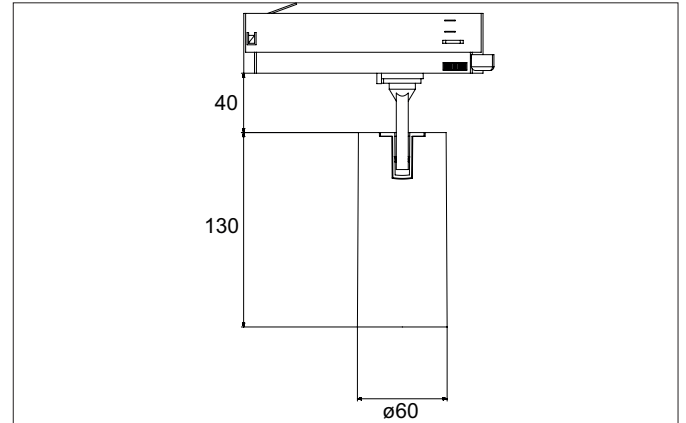

TRAXX MIDI LED-Schienenstrahler, schaltbar
 Artikel-Nr. 88713174

Licht.
 Für Generationen.

Ausschreibungstext
 Runder LED-Schienenstrahler, schaltbar, Deckenausschnitt Einbautiefe mm, Außendurchmesser 60 mm, Gewicht 0,606 kg, mit rotations-symmetrisch tief-breit-strahlender Lichtstärkeverteilung., Bemessungslichtstrom 2.537 lm, Bemessungsleistung 1 x 21 W, Lichtfarbe neutralweiß, ähnlichste Farbtemperatur (CCT) 4.000 K, allgemeiner Farbwiedergabeindex CRI > 90, Lebensdauer L80/B50 bei 25 °C: 50.000 h, Gehäusewerkstoff: Aluminium / Glas / Kunststoff, Farbe: strukturweiß, zulässige Umgebungstemperatur (ta): -20 °C - +25 °C, Schutzklasse (EN 61140): II, Schutzart (DIN EN 60529): IP20. Mit elektronischem Betriebsgerät, schaltbar.

Artikeldaten	
Artikel-Nr.	88713174
GTIN	4251433977728
Serienname	TRAXX MIDI
Kurzbeschreibung	LED-Schienenstrahler, schaltbar
Material	Aluminium / Glas / Kunststoff
Farbe	weiß
Ausführung der Oberfläche	struktur
Form	rund
Außendurchmesser	60 mm
Nettogewicht	0,606 kg

Montagetechnik	
Montageart	Anbaumontage
Montageort	Deckenmontage
Verstellbarkeit	drehbar und kopfverstellbar
Schwenkwinkel	90°
Drehwinkel	350°
Kopfverstellwinkel	90°
Geeignet für Durchgangsverdrahtung	Nein