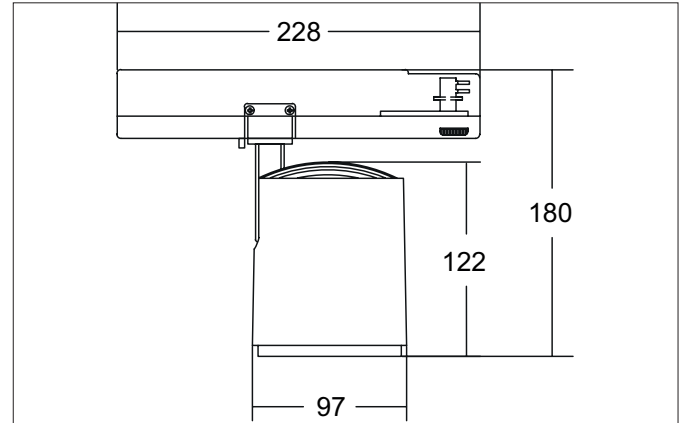

RETAIL ONE LED-Schienenstrahler, schaltbar
 Artikel-Nr. 88186174

Licht.
 Für Generationen.

Ausschreibungstext

Runder LED-Schienenstrahler, schaltbar, Deckenausschnitt Einbautiefe mm, Außendurchmesser 97 mm, Gewicht 0,872 kg, mit rotations-symmetrisch tief-breit-strahlender Lichtstärkeverteilung., Bemessungslichtstrom 3.562 lm, Bemessungsleistung 1 x 31,2 W, Lichtfarbe neutralweiß, ähnlichste Farbtemperatur (CCT) 4.000 K, allgemeiner Farbwiedergabeindex CRI > 90, Lebensdauer L80/B50 bei 25 °C: 50.000 h, Gehäusewerkstoff: Aluminium, Farbe: strukturweiß, zulässige Umgebungstemperatur (ta): -20 °C - +25 °C, Schutzklasse (EN 61140): I, Schutzart (DIN EN 60529): IP20. Mit elektronischem Betriebsgerät, schaltbar.

Artikeldaten	
Artikel-Nr.	88186174
GTIN	4251433977568
Serienname	RETAIL ONE
Kurzbeschreibung	LED-Schienenstrahler, schaltbar
Material	Aluminium
Farbe	weiß
Ausführung der Oberfläche	struktur
Form	rund
Außendurchmesser	97 mm
Nettogewicht	0,872 kg

Montagetechnik	
Montageart	Anbaumontage
Montageort	Deckenmontage
Verstellbarkeit	drehbar und kopfverstellbar
Schwenkwinkel	90°
Drehwinkel	350°
Kopfverstellwinkel	90°
Geeignet für Durchgangsverdrahtung	Nein

Logistische Daten	
Bruttogewicht	1,012 kg
Länge Verpackung	290 mm
Breite Verpackung	110 mm
Höhe Verpackung	165 mm
Entsorgung am Ende der Lebensdauer	Das Produkt darf nicht mit dem Hausmüll entsorgt werden. Sie sind verpflichtet, solche Elektro-Altgeräte separat zu entsorgen. Informieren Sie sich bitte bei Ihrer Kommune über die Möglichkeiten der geregelten Entsorgung. Mit der getrennten Entsorgung führen Sie die Altgeräte dem Recycling oder anderen Formen der Wiederverwertung zu. Sie helfen damit zu vermeiden, dass u. U. belastende Stoffe in die Umwelt gelangen.