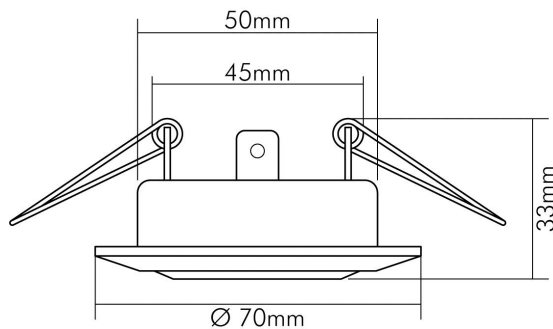

DATENBLATT

C 3840 messing-gebürstet

Einbauleuchte mit Sprengring, schwenkbar

Artikelnummer	1750700500
GTIN	4044538007519

□

Für Lampenart QR-CB	ja

LICHTTECHNISCHE EIGENSCHAFTEN

Lichtverteiler	ohne
Leuchtmittel	sonstige
Lichtaustritt	direkt
Farbe steuerbar (RGB)	nein
Farblich abstimmbare Lichtquelle	nein

ELEKTRISCHE EIGENSCHAFTEN

Dimmbar	ja
Lampenleistung	35 W
Fassung	sonstige
Elektrischer Anschluss mit Stecksystem	nein
Durchgangsverdrahtung möglich	nein

SICHERHEITSEIGENSCHAFTEN

Schutzart	IP20
Nur für Innenbereich	ja
Geeignet für Leuchtmittelanzahl	1
Bildschirmarbeitsplatztauglich nach EN 12464-1	nein
CE-Kennzeichnung	ja

Stand:
01.02.2022
14:18:00