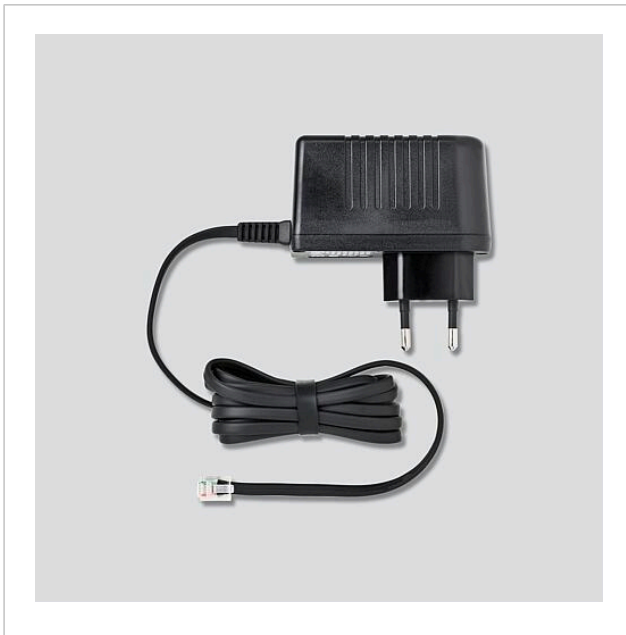

Steckernetzteil 100-240
V AC, Sek. 6 V DC, 1,2 A
S/SZM 85x-..., SGM
650-...

200029919-00

Produktbeschreibung

Steckernetzteil kpl. S 850-0

Artikelinformationen

Artikel-Bezeichnung	Artikelbeschreibung	Farbe	KG Artikel-Nr.
S/SZM 85x-..., SGM 650-...	Steckernetzteil 100-240 V AC, Sek. 6 V DC, 1,2 A	Schwarz	E 200029919-00

Steckernetzteil 100-240
V AC, Sek. 6 V DC, 1,2 A
S/SZM 85x-..., SGM
650-...

200029919

Seite 2

Zeichnungen / Montage

Steckernetzteil 100-240
V AC, Sek. 6 V DC, 1,2 A
S/SZM 85x-..., SGM
650-...

200029919

Seite 3