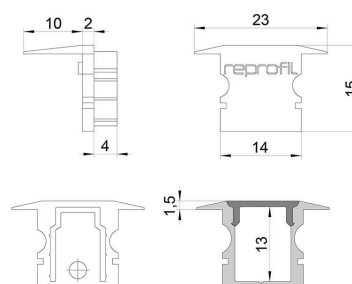

Artikel Nr.: 978120

Endkappe P-ET-02-08 Set 2 Stk passend für

Charakteristik

Material	Kunststoff
Farbe	Weiß
Optik	

Abmessungen und Gewicht

Länge	23 mm
Breite	16 mm
Höhe	15 mm
Durchmesser	
Gewicht	2 g

Montage

Befestigungsmöglichkeiten

Artikel Nr.: 978120

End Cap P-ET-02-08 Set 2 pcs suitable for

Characteristics

Material	plastic
Color	white
Optic	

Dimensions & Weight

Length	23 mm
Width	16 mm
Height	15 mm
Diameter	
Product Weight	2 g

Mounting

Mounting Options