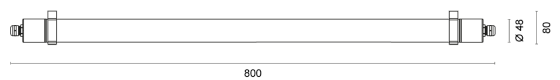

IndustryLUX TUBOLA

800 K³

LICHTVERTEILUNGSKURVE

TECHNISCHE ZEICHNUNG

LICHTTECHNIK

Abstrahlwinkel	130°
Farbtemperatur	4.000 5.000 6.500 K
Farbtoleranz	< 5 SDCM
Farbwiedergabeindex	> 83
UGR Quer	25,1
UGR Längs	24,6

EIGENSCHAFTEN

Durchgangsverdrahtung	3 x 1,5 mm ²
Anschluss	Klemme: 3-polig, max. 2,5 mm ²
Modul per LSS* B10A	94
Modul per LSS* B16A	151
Modul per LSS* C10A	104
Modul per LSS* C16A	166
Schaltzyklen	> 500.000
Spannungsbereich AC	220 – 240 V AC, 50/60 Hz
Spannungsbereich DC	176 - 276 V DC

MATERIAL

Abdeckung	diffus
Material (Abdeckung)	PC
Material (Gehäuse)	PC
Gehäusefarbe	weiß

LIEFERUMFANG

inkl. 2x Montageclip und Kabelverschraubung M20

ABMESSUNG

L x B x H / Ø (H2)	800 x Ø 48 (80) mm
Gewicht	0,5 kg