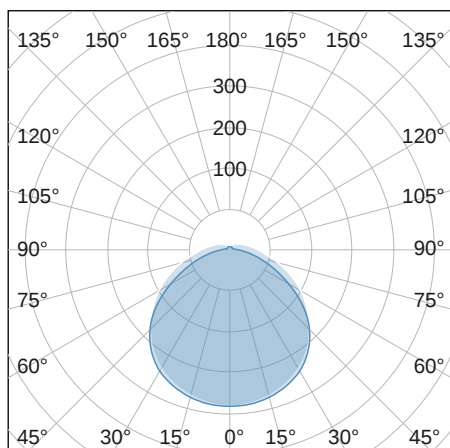

IndustryLUX TUBOLA

800 K³

LICHTVERTEILUNGSKURVE

TECHNISCHE ZEICHNUNG

LICHTTECHNIK

Abstrahlwinkel	130°
Farbtemperatur	4.000 5.000 6.500 K
Farbtoleranz	< 5 SDCM
Farbwiedergabeindex	> 83
UGR Quer	25,1
UGR Längs	24,6

EIGENSCHAFTEN

Durchgangsverdrahtung	3 x 1,5 mm ²
Anschluss	Klemme: 3-polig, max. 2,5 mm ²
Modul per LSS* B10A	94
Modul per LSS* B16A	151
Modul per LSS* C10A	104
Modul per LSS* C16A	166
Schaltzyklen	> 500.000
Spannungsbereich AC	220 – 240 V AC, 50/60 Hz
Spannungsbereich DC	176 - 276 V DC

MATERIAL

Abdeckung	diffus
Material (Abdeckung)	PC
Material (Gehäuse)	PC
Gehäusefarbe	weiß

LIEFERUMFANG

inkl. 2x Montageclip und Kabelverschraubung M20

ABMESSUNG

L x B x H / Ø (H2)	800 x Ø 48 (80) mm
Gewicht	0,5 kg