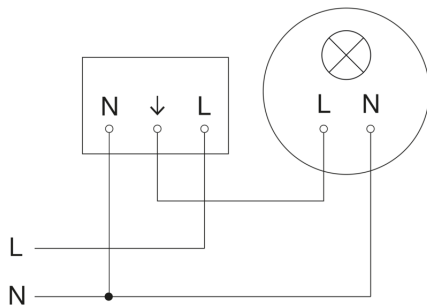

# IS 3360

COM1 - Deckeneinbau rund weiß  
EAN 4007841 079659  
Art.-Nr. 079659

## Schaltplan

## Schaltplan Vernetzung mehrerer Sensoren