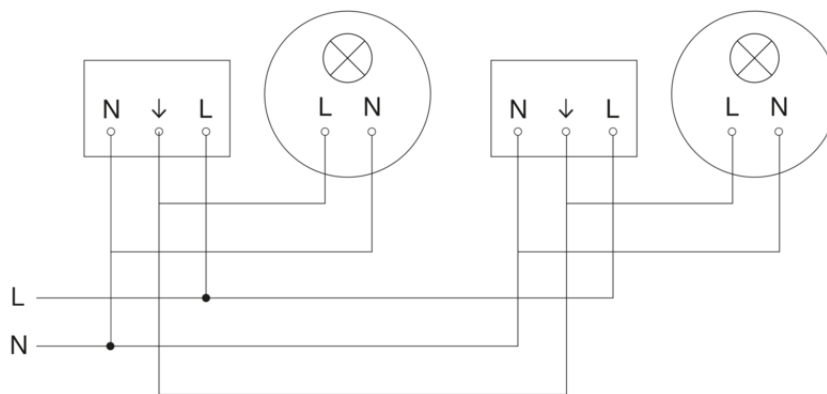

# IS 3360

COM1 - Deckeneinbau rund weiß  
EAN 4007841 079659  
Art.-Nr. 079659

## Schaltplan

## Schaltplan Vernetzung mehrerer Sensoren